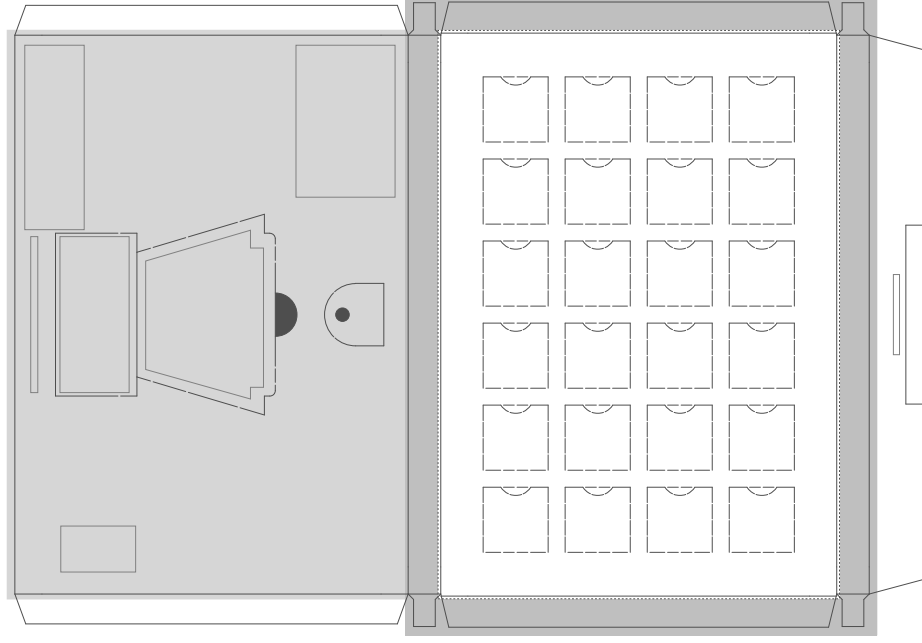

Artikel Nr. · Article No. : 110108059

A5 Schoko-Adventskalender / Wand-/Tisch-Adventskalender (Querformat)  
 A5-Chocolate Advent calendar / Wall or table Advent calendar (horizontal format)  
 Calendrier de l'avent au chocolat format A5 / Calendrier mural ou de table (format horizontal)  
 ca. / approx. / env. 207 x 146 x 12 mm

Druckbild (Gestaltungsformat) für Vorderseite mit Überlappung in Seitenrand 209,5 x 148 mm

Print layout (design format) for front side with overlap at side 209,5 x 148 mm

Image d'impression (format de conception) pour le recto avec chevauchement dans la bordure 209,5 x 148 mm

Druckbild (Gestaltungsformat) für Vorderseite mit Seitenrand und Überlappung in Seitenlaschen und Rückseite + Beschnitt 236,5 x 174 mm

Print layout (design format) for front side with side edge and overlap in side flaps and reverse side + trim 236,5 x 174 mm

Image d'impression (format de conception) pour le recto avec bordure et chevauchement dans les languettes de côté et le verso + rognures 236,5 x 174 mm

Druckbild (Gestaltungsformat) für Rundum-Druck

Print layout (design format) for all-around print