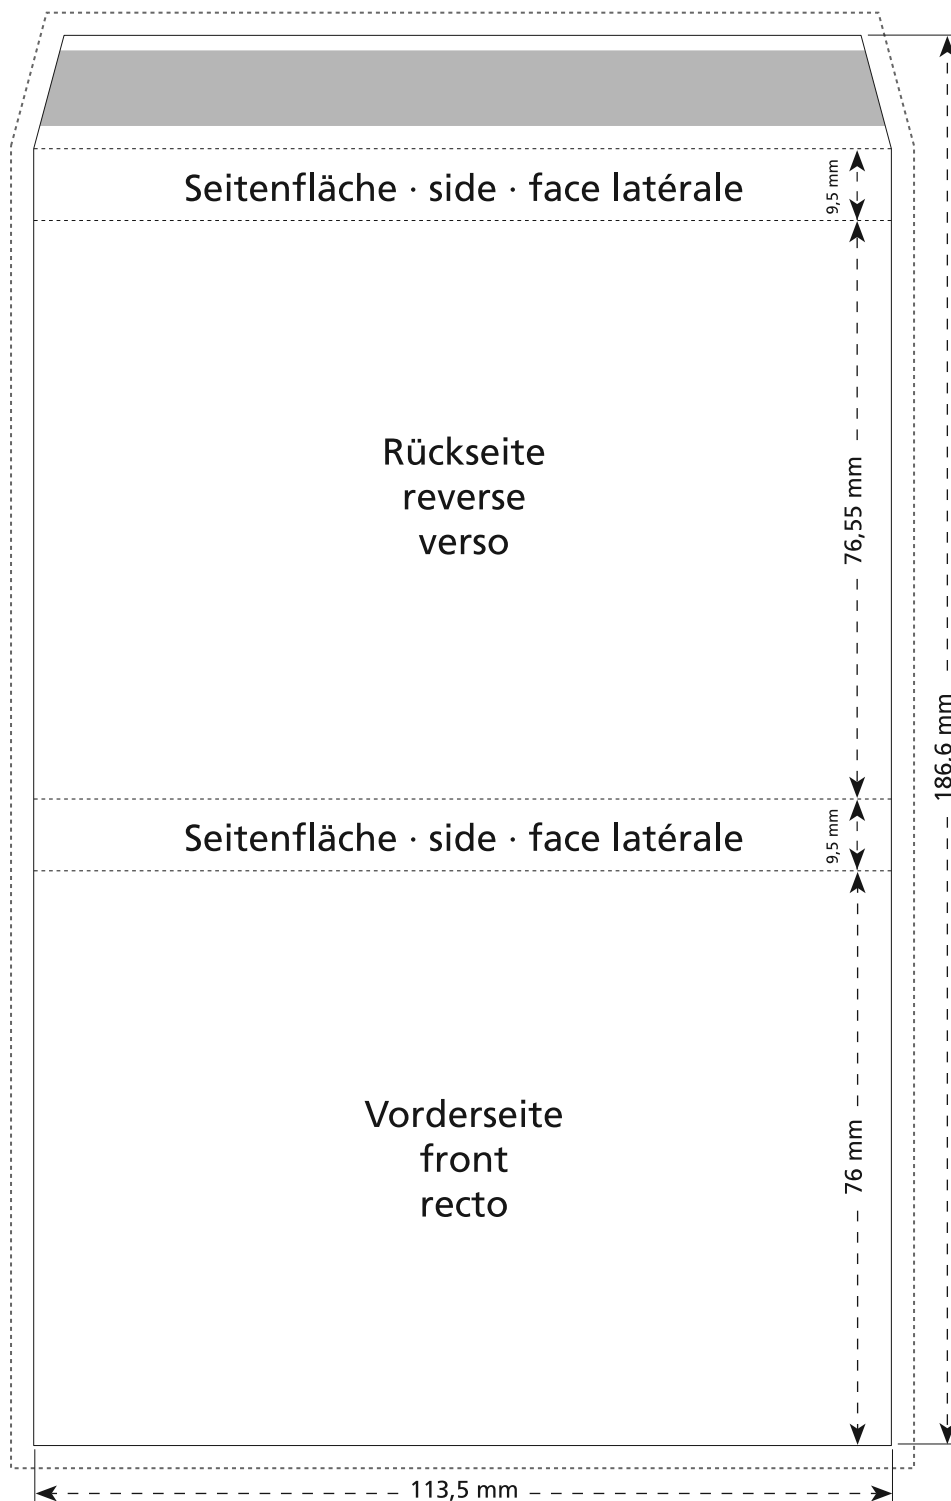

Standskizze · Stand drawing · Croquis avec repères

Artikel Nr. · Article No. :
110108306

Werbeschuber
Promo Slip Case
Etui promotionnel
114 x 77 x 10 mm

- Bedruckbare Fläche · printing surface · surface d'impression
- Siegelnaht bedingt bedruckbar · sealing surface can be printed on under some circumstances · surface de fermeture peut être imprimée sous certaines conditions
- Siegelnaht nicht bedruckbar · sealing surface can't be printed on · surface de fermeture ne peut pas être imprimée
- Fläche wird durch die Siegelnaht verdeckt · surface is covered by the sealing seam · surface est couverte par un thermoscellage
- Pflichttexte · mandatory text · textes obligatoires
- Fläche nicht bedruckbar · surface can't be printed on · surface ne peut pas être imprimée
- Beschnitt · bleed · découpe