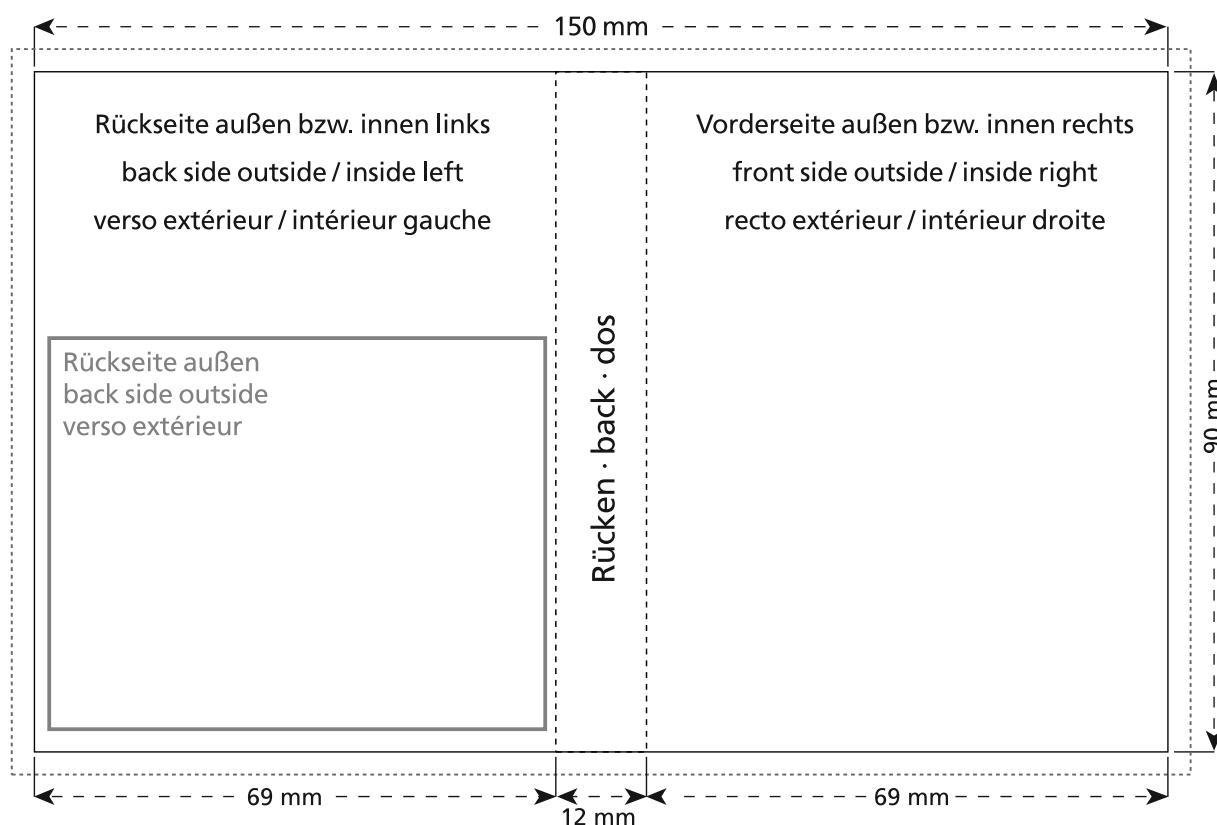

Artikel Nr. · Article No. : 110108663

Süßes Briefchen · Sweet wrap · Carte à croquer
69 x 90 x 12 mm

-  Bedruckbare Fläche · printing surface · surface d'impression
-  Siegelnaht bedingt bedruckbar · sealing surface can be printed on under some circumstances · surface de fermeture peut être imprimée sous certaines conditions
-  Siegelnaht nicht bedruckbar · sealing surface can't be printed on · surface de fermeture ne peut pas être imprimée
-  Fläche wird durch die Siegelnaht verdeckt · surface is covered by the sealing seam · surface est couverte par un thermoscellage
-  Pflichttexte · mandatory text · textes obligatoires
-  Fläche nicht bedruckbar · surface can't be printed on · surface ne peut pas être imprimée
-  Beschnitt · bleed · découpe