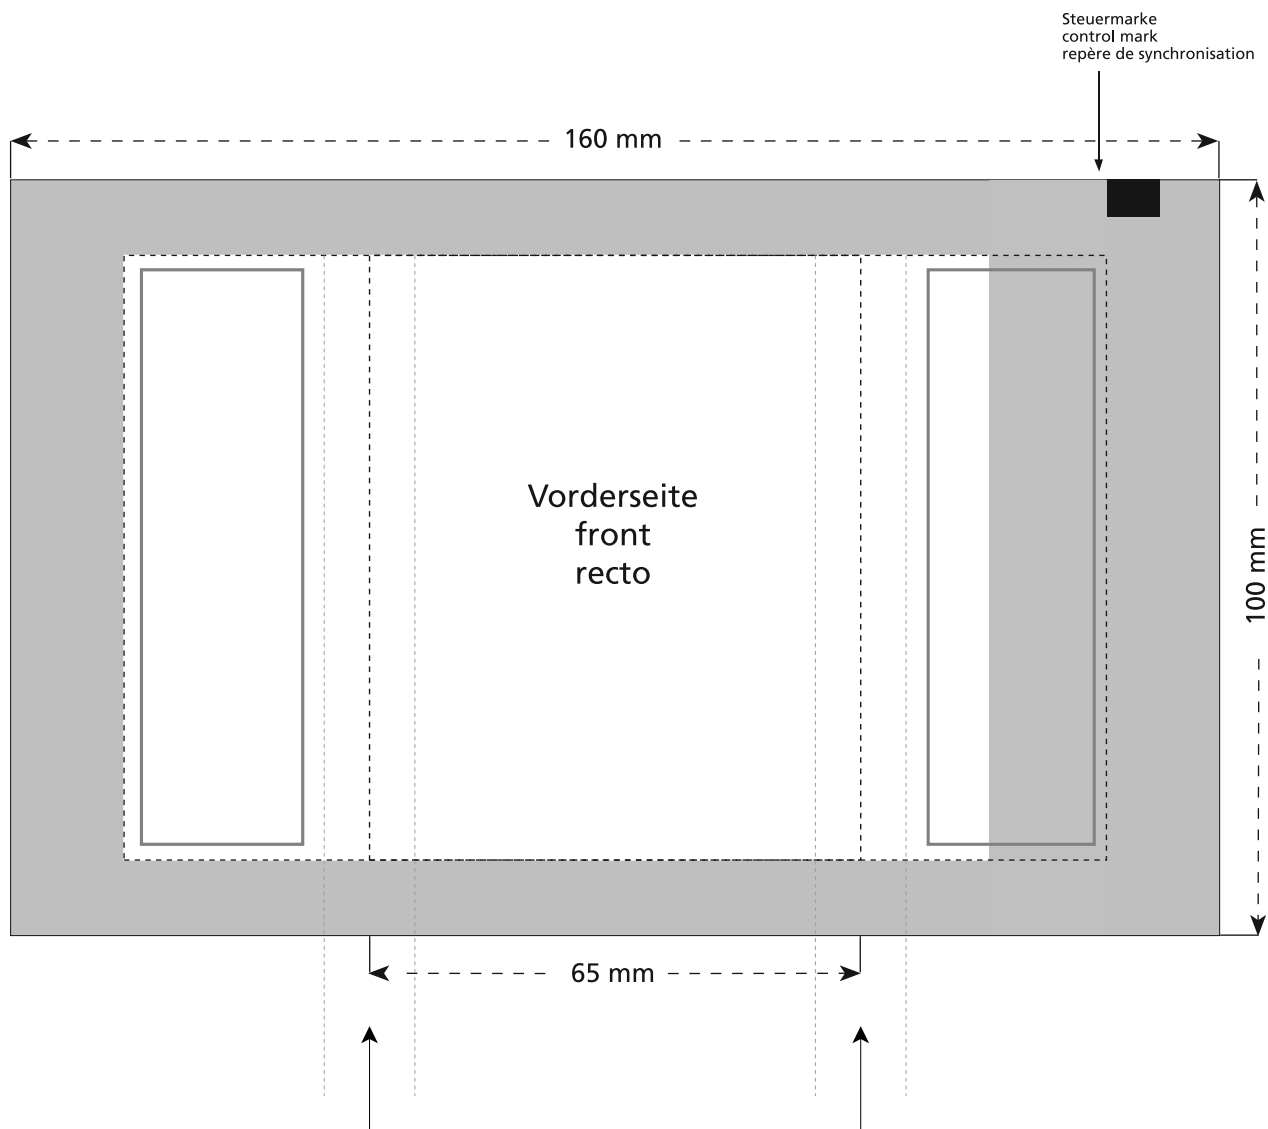

Standskizze · Stand drawing · Croquis avec repères

Artikel Nr. · Article No. : 110108517

Tüte · bag · sachet 65 x 90 mm

Je nach Volumen des Inhaltes werden diese beiden Flächen auf die Seite verlaufen.
Due to the volume of the content those two areas will be shown on the side.
A cause de l'épaisseur du contenu les éléments de ces deux côtés seront figurées sur le côté.

- Bedruckbare Fläche · printing surface · surface d'impression
- Siegelnaht bedingt bedruckbar · sealing surface can be printed on under some circumstances · surface de fermeture peut être imprimée sous certaines conditions
- Siegelnaht nicht bedruckbar · sealing surface can't be printed on · surface de fermeture ne peut pas être imprimée
- Fläche wird durch die Siegelnaht verdeckt · surface is covered by the sealing seam · surface est couverte par un thermoscellage
- Pflichttexte · mandatory text · textes obligatoires
- Fläche nicht bedruckbar · surface can't be printed on · surface ne peut pas être imprimée
- ⋯ Beschnitt · bleed · découpe