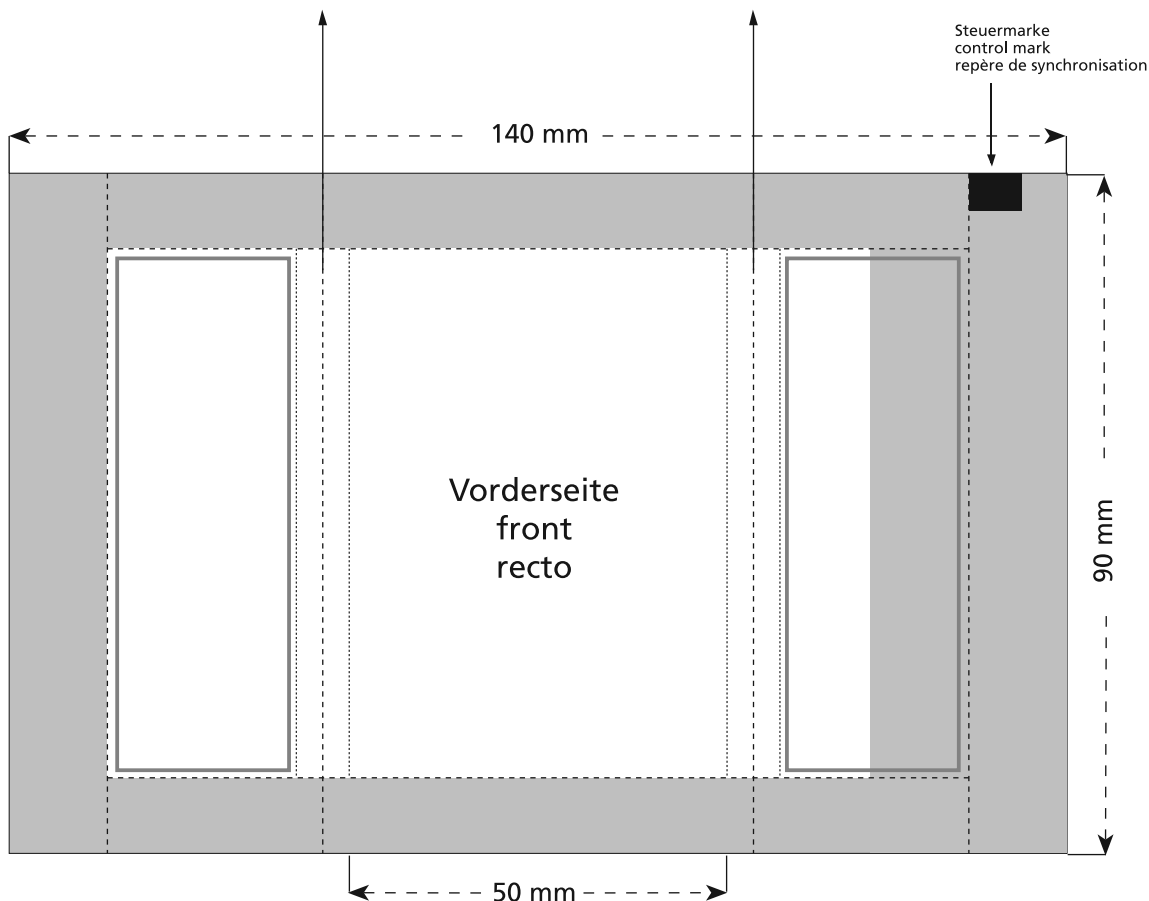

Artikel Nr. · Article No. : 110108507

Tüte · bag · sachet 50 x 90 mm

Je nach Volumen des Inhaltes werden diese beiden Flächen auf die Seite und die Rückseite verlaufen.
Due to the volume of the content those two areas will be shown on the side and the back.
A cause de l'épaisseur du contenu les éléments de ces deux côtés seront figurées sur le côté et le verso.

- Bedruckbare Fläche · printing surface · surface d'impression
- Siegelnaht bedingt bedruckbar · sealing surface can be printed on under some circumstances · surface de fermeture peut être imprimée sous certaines conditions
- Siegelnaht nicht bedruckbar · sealing surface can't be printed on · surface de fermeture ne peut pas être imprimée
- Fläche wird durch die Siegelnaht verdeckt · surface is covered by the sealing seam · surface est couverte par un thermoscellage
- Pflichttexte · mandatory text · textes obligatoires
- Fläche nicht bedruckbar · surface can't be printed on · surface ne peut pas être imprimée
- Beschnitt · bleed · découpe