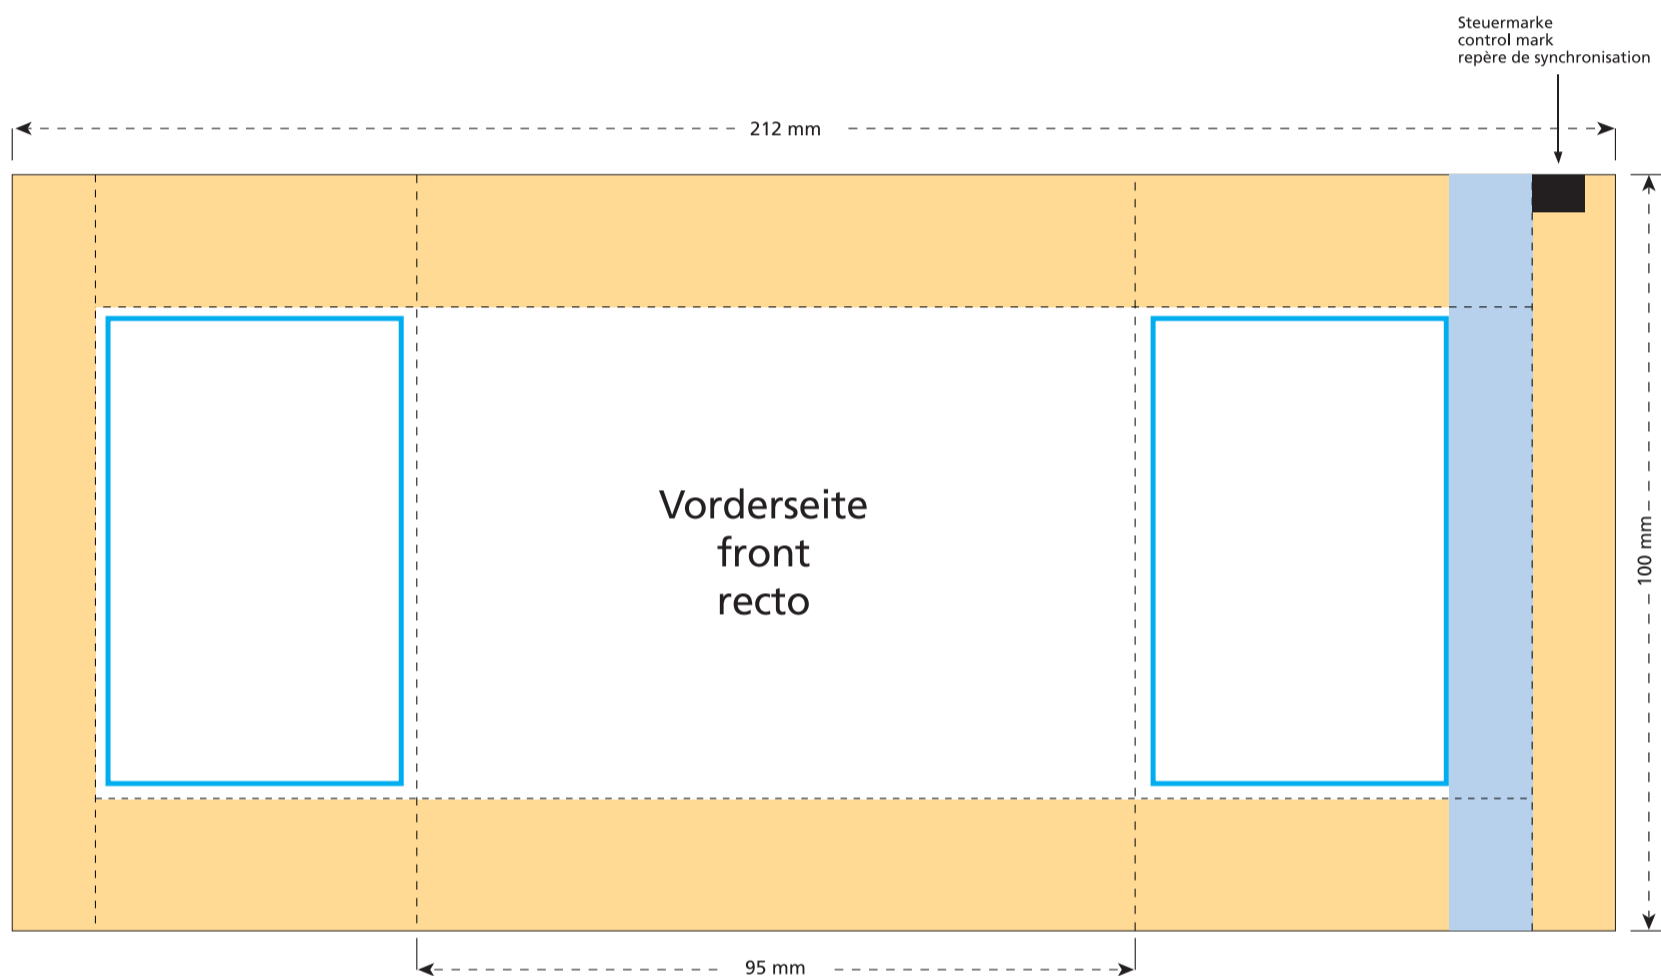

Artikel Nr. · Article No. : 110103384

Tüte · bag · sachet
95 x 100 mm

- Bedruckbare Fläche · printing surface · surface d'impression
- Siegelnaht bedingt bedruckbar · sealing surface can be printed on under some circumstances · surface de fermeture peut être imprimée sous certaines conditions
- Siegelnaht nicht bedruckbar · sealing surface can't be printed on · surface de fermeture ne peut pas être imprimée
- Fläche wird durch die Siegelnaht verdeckt · surface is covered by the sealing seam · surface est couverte par un thermoscellage
- Pflichttexte · mandatory text · textes obligatoires
- Fläche nicht bedruckbar · surface can't be printed on · surface ne peut pas être imprimée
- Beschnitt · bleed · découpe