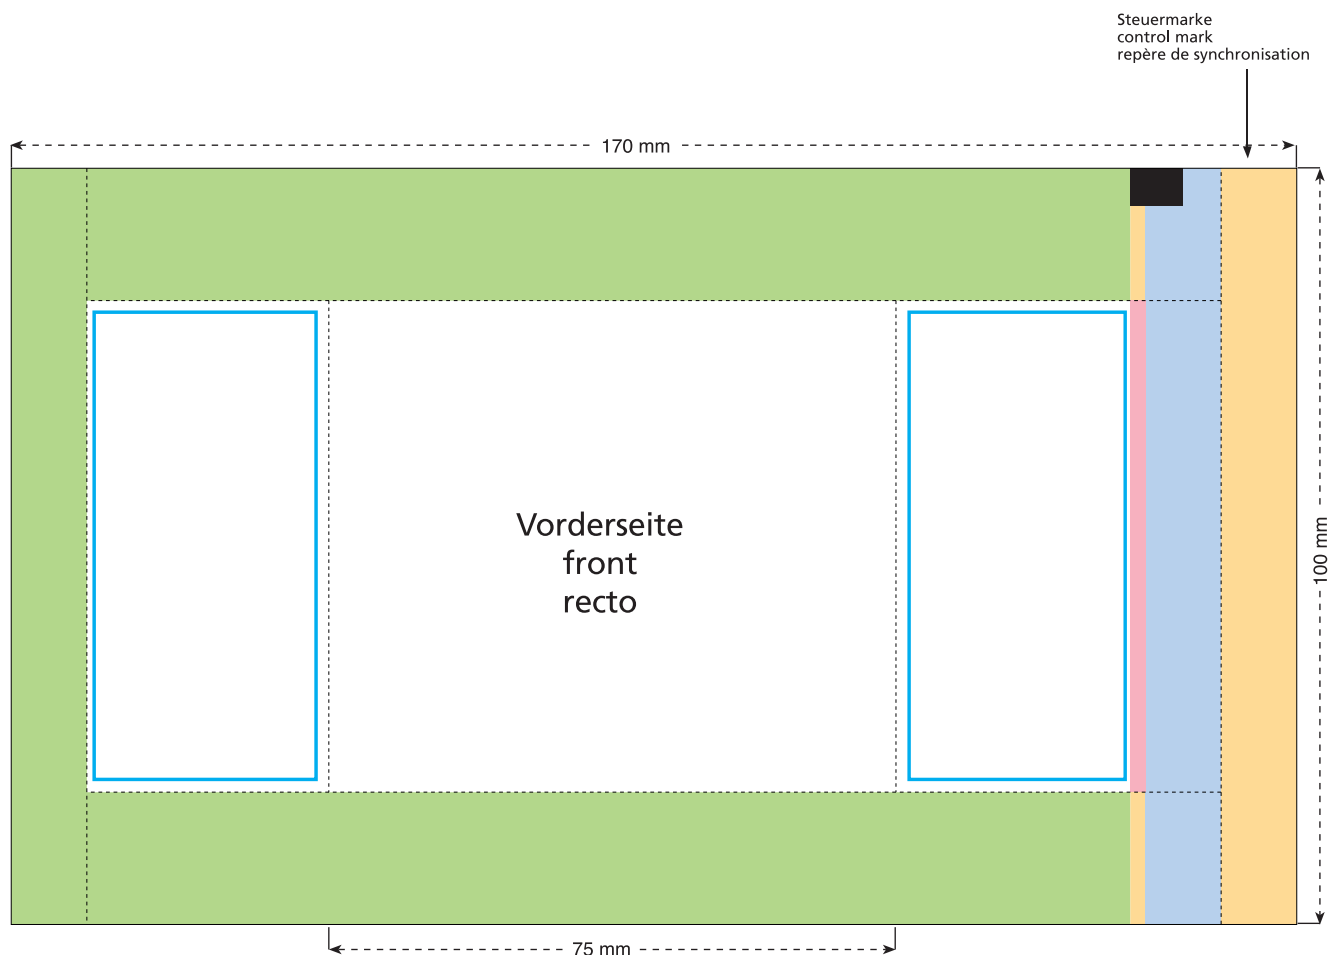

Artikel Nr. · Article No. : 110103383

Tüte · bag · sachet
75 x 100 mm

- Bedruckbare Fläche · printing surface · surface d'impression
- Siegelnaht bedingt bedruckbar · sealing surface can be printed on under some circumstances · surface de fermeture peut être imprimée sous certaines conditions
- Siegelnaht nicht bedruckbar · sealing surface can't be printed on · surface de fermeture ne peut pas être imprimée
- Fläche wird durch die Siegelnaht verdeckt · surface is covered by the sealing seam · surface est couverte par un thermoscellage
- Pflichttexte · mandatory text · textes obligatoires
- Fläche nicht bedruckbar · surface can't be printed on · surface ne peut pas être imprimée
- Beschnitt · bleed · découpe