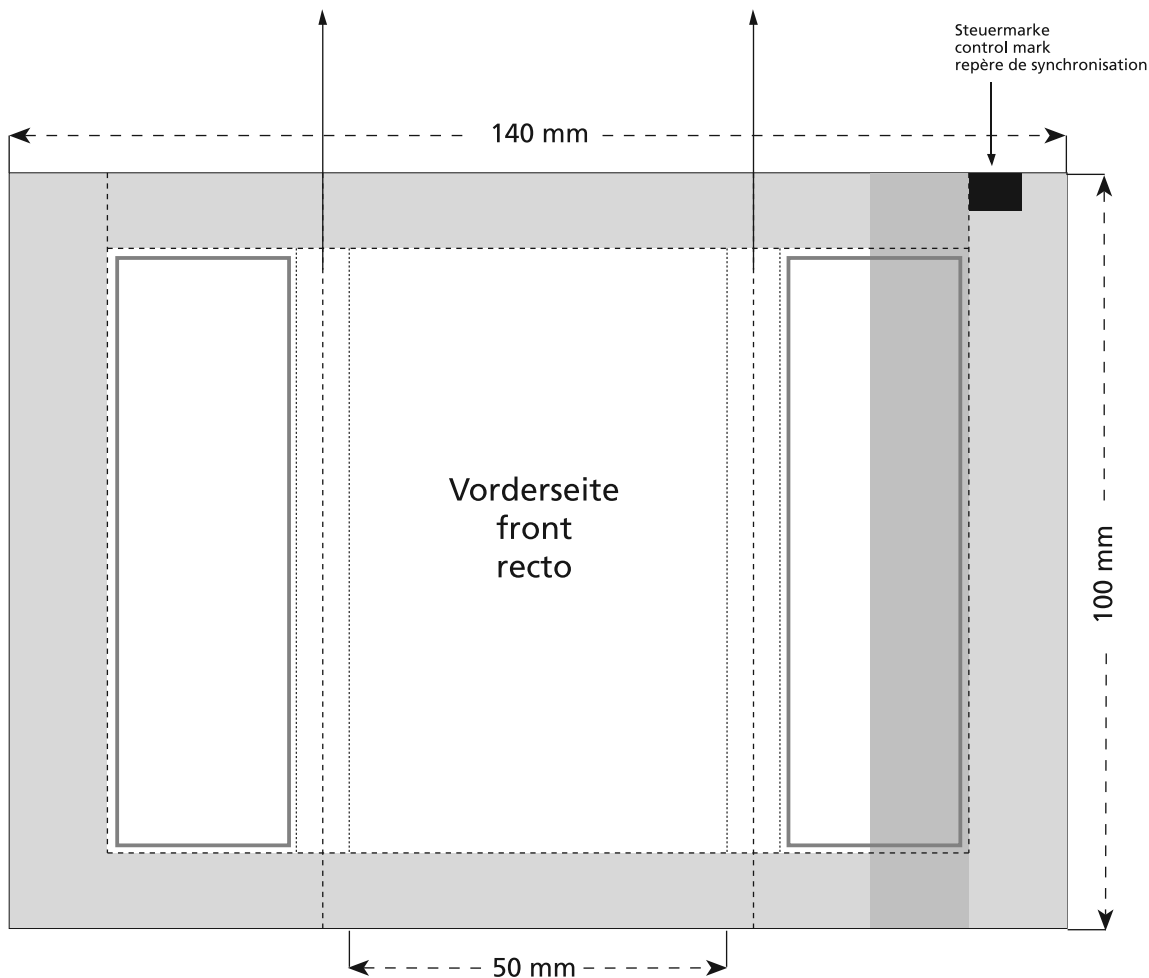

Artikel Nr. · Article No. : 110109064

Tüte · bag · sachet 50 x 100 mm

Je nach Volumen des Inhaltes werden diese beiden Flächen auf die Seite und die Rückseite verlaufen.
Due to the volume of the content those two areas will be shown on the side and the back.
A cause de l'épaisseur du contenu les éléments de ces deux côtés seront figurés sur le côté et le verso.

- Bedruckbare Fläche · printing surface · surface d'impression
- Siegelnaht bedingt bedruckbar · sealing surface can be printed on under some circumstances · surface de fermeture peut être imprimée sous certaines conditions
- Siegelnaht nicht bedruckbar · sealing surface can't be printed on · surface de fermeture ne peut pas être imprimée
- Fläche wird durch die Siegelnaht verdeckt · surface is covered by the sealing seam · surface est couverte par un thermoscellage
- Pflichttexte · mandatory text · textes obligatoires
- Fläche nicht bedruckbar · surface can't be printed on · surface ne peut pas être imprimée
- Beschnitt · bleed · découpe