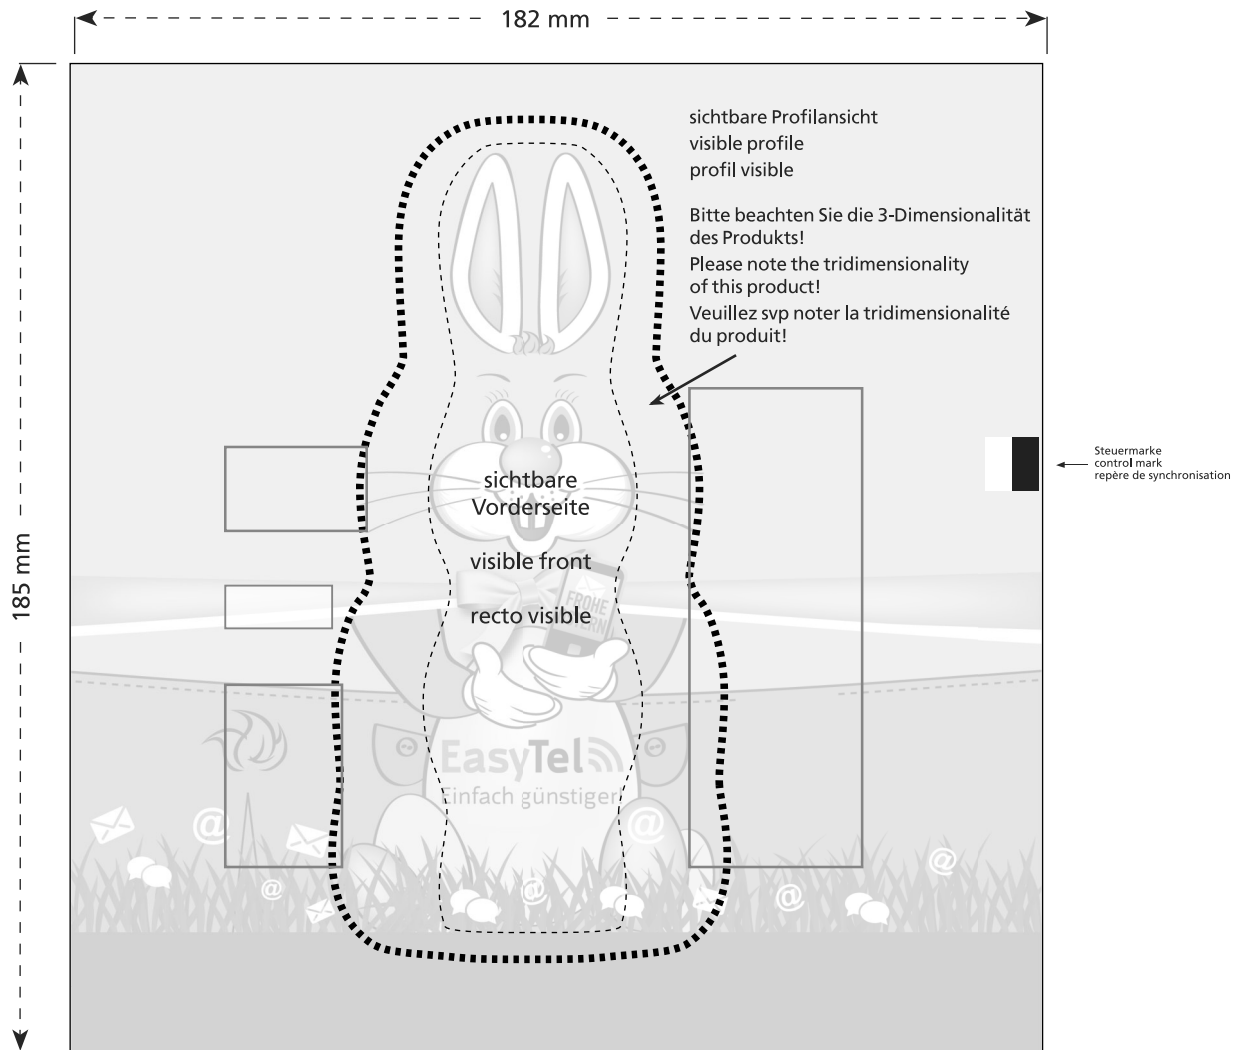

Standskizze · Stand drawing · Croquis avec repères

Artikel Nr. · Article No. : 110109070

Schoko-Osterhase · Chocolate Bunny · Lapin de Pâques en chocolat 45 x 150 x 40 mm

- Bedruckbare Fläche · printing surface · surface d'impression
- Siegelnaht bedingt bedruckbar · sealing surface can be printed on under some circumstances · surface de fermeture peut être imprimée sous certaines conditions
- Siegelnaht nicht bedruckbar · sealing surface can't be printed on · surface de fermeture ne peut pas être imprimée
- Fläche wird durch die Siegelnaht verdeckt · surface is covered by the sealing seam · surface est couverte par un thermoscageage
- Pflichttexte · mandatory text · textes obligatoires
- Fläche nicht bedruckbar · surface can't be printed on · surface ne peut pas être imprimée
- ⋯ Beschnitt · bleed · découpe