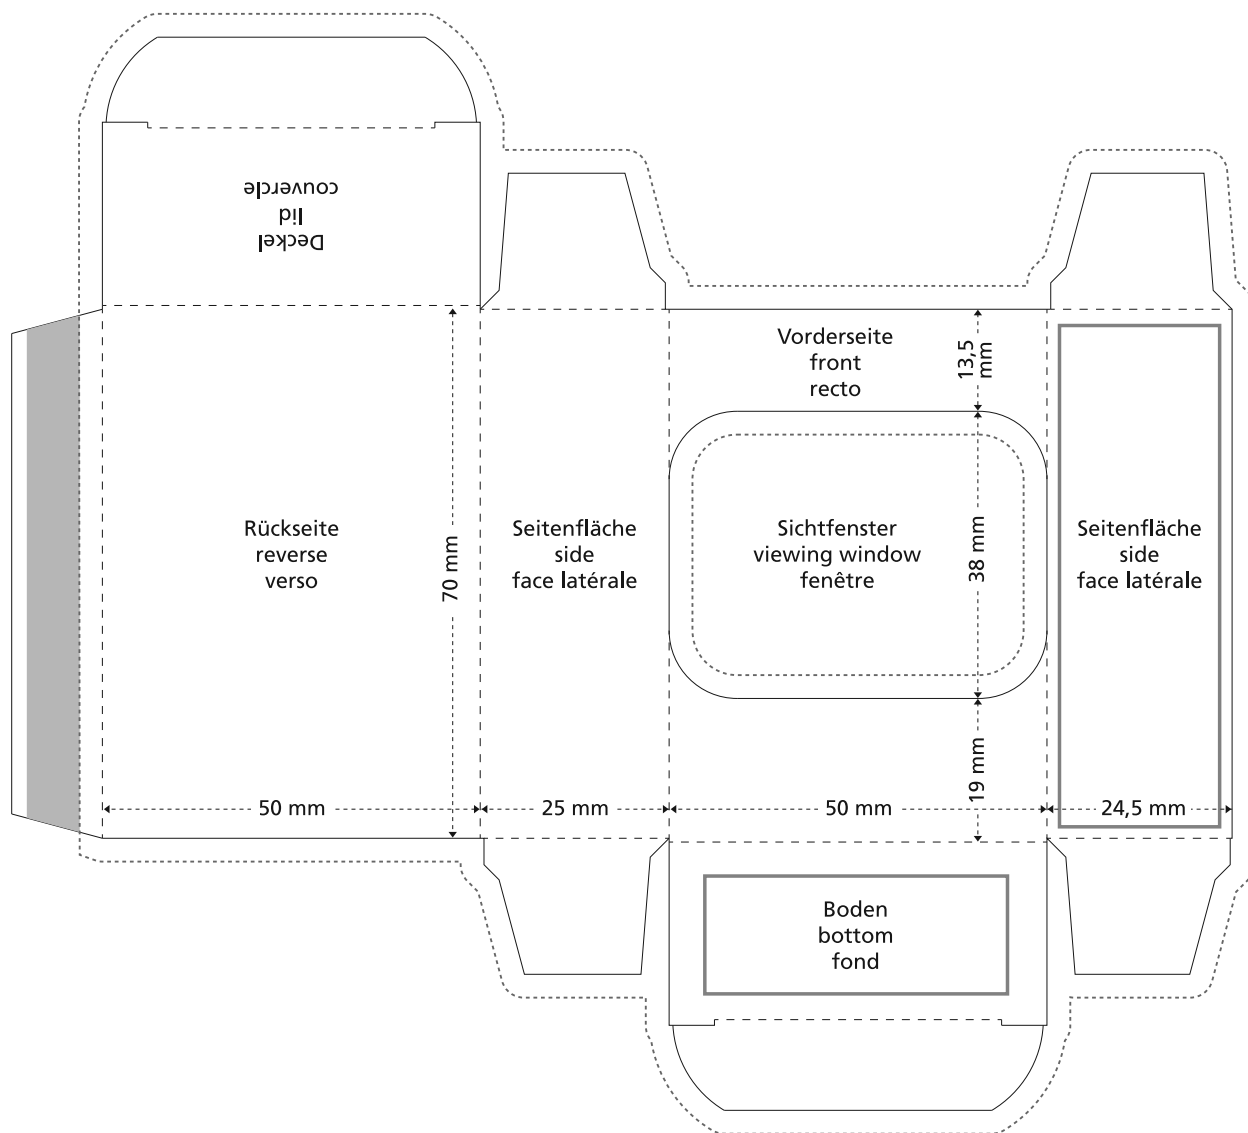

Artikel Nr. · Article No. : 110109255

Gubor Osterhase · Chocolate Bunny · Lapin de Pâques
50 x 70 x 25 mm

- Bedruckbare Fläche · printing surface · surface d'impression
- Siegelnaht bedingt bedruckbar · sealing surface can be printed on under some circumstances · surface de fermeture peut être imprimée sous certaines conditions
- Siegelnaht nicht bedruckbar · sealing surface can't be printed on · surface de fermeture ne peut pas être imprimée
- Fläche wird durch die Siegelnaht verdeckt · surface is covered by the sealing seam · surface est couverte par un thermoscellage
- Pflichttexte · mandatory text · textes obligatoires
- Fläche nicht bedruckbar · surface can't be printed on · surface ne peut pas être imprimée
- Beschnitt · bleed · découpe