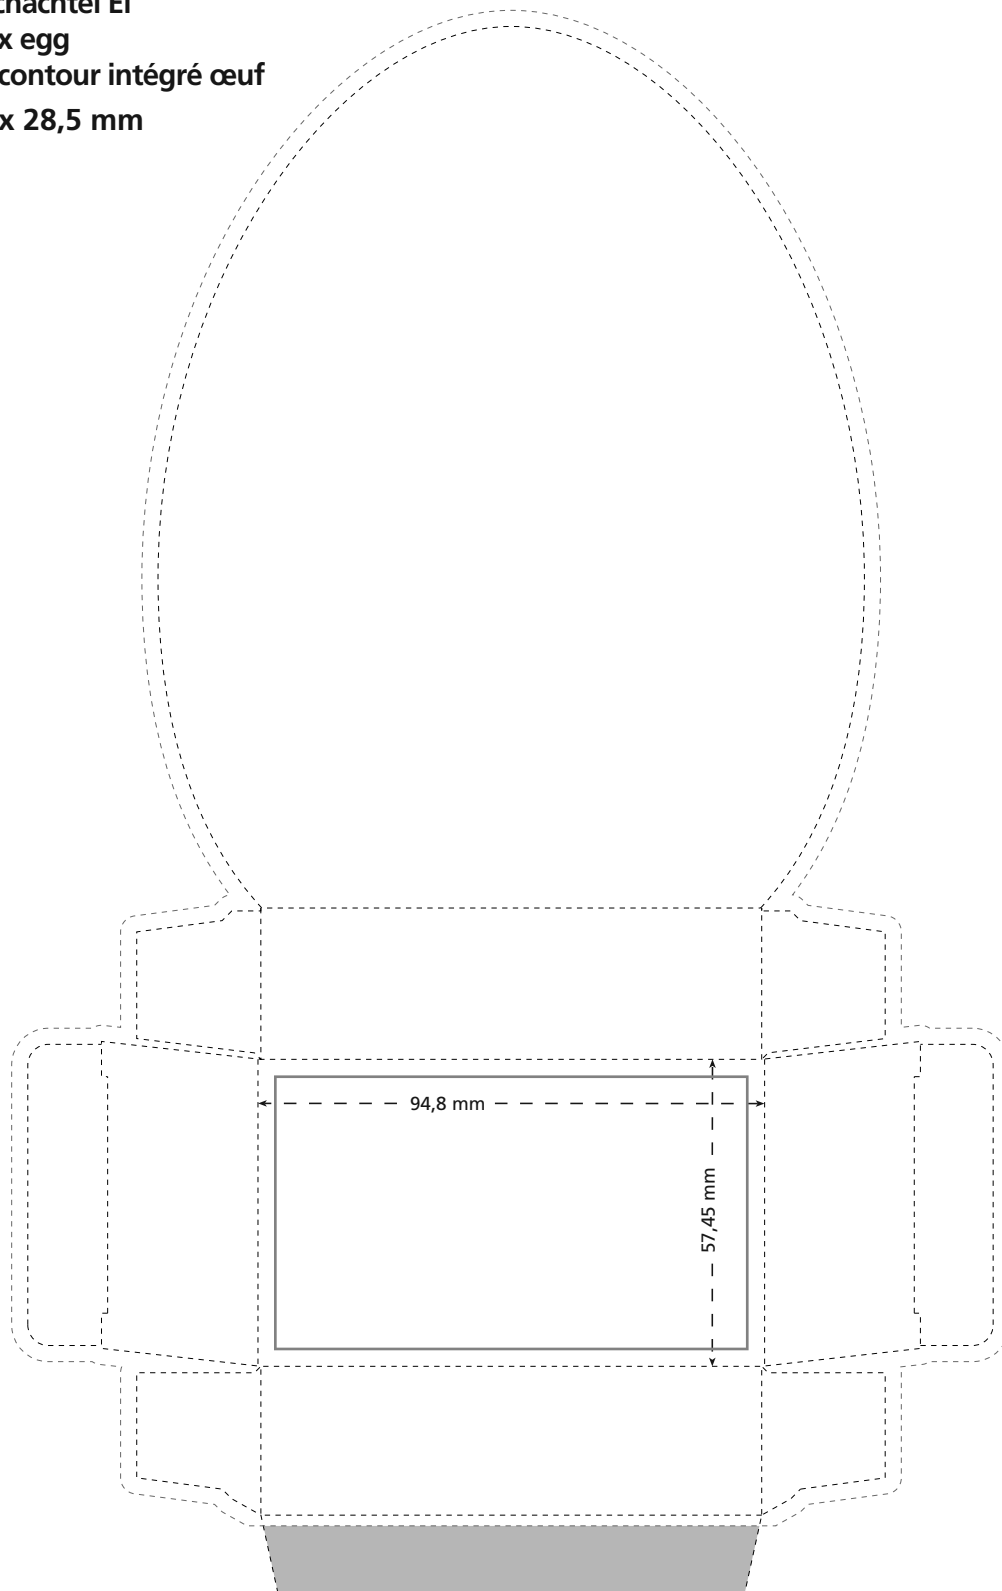

Artikel Nr. · Article No. : 110109268

Konturenschachtel Ei
Outline-Box egg
Boîte avec contour intégré œuf
133 x 165 x 28,5 mm

- Bedruckbare Fläche · printing surface · surface d'impression
- Siegelnaht bedingt bedruckbar · sealing surface can be printed on under some circumstances · surface de fermeture peut être imprimée sous certaines conditions
- Siegelnaht nicht bedruckbar · sealing surface can't be printed on · surface de fermeture ne peut pas être imprimée
- Fläche wird durch die Siegelnaht verdeckt · surface is covered by the sealing seam · surface est couverte par un thermoscèlement
- Pflichttexte · mandatory text · textes obligatoires
- Fläche nicht bedruckbar · surface can't be printed on · surface ne peut pas être imprimée
- Beschnitt · bleed · découpe