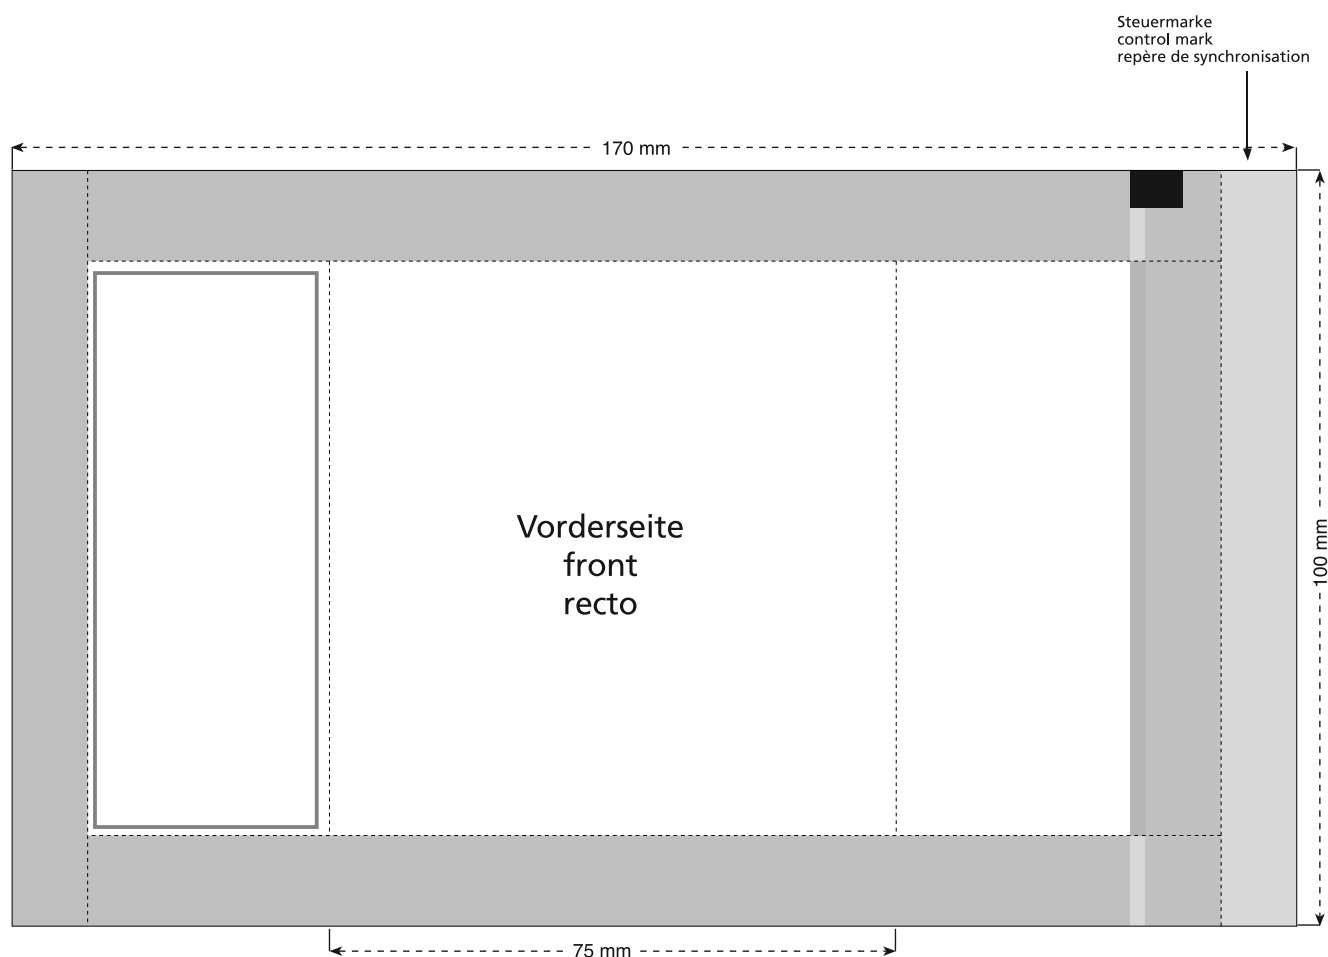

# Standskizze · Stand drawing · Croquis avec repères

Artikel Nr. · Article No. : 110109105

## Tüte · bag · sachet 75 x 100 mm

-  Bedruckbare Fläche · printing surface · surface d'impression
-  Siegelnaht bedingt bedruckbar · sealing surface can be printed on under some circumstances · surface de fermeture peut être imprimée sous certaines conditions
-  Siegelnaht nicht bedruckbar · sealing surface can't be printed on · surface de fermeture ne peut pas être imprimée
-  Fläche wird durch die Siegelnaht verdeckt · surface is covered by the sealing seam · surface est couverte par un thermoscellage
-  Pflichttexte · mandatory text · textes obligatoires
-  Fläche nicht bedruckbar · surface can't be printed on · surface ne peut pas être imprimée
-  Beschnitt · bleed · découpe