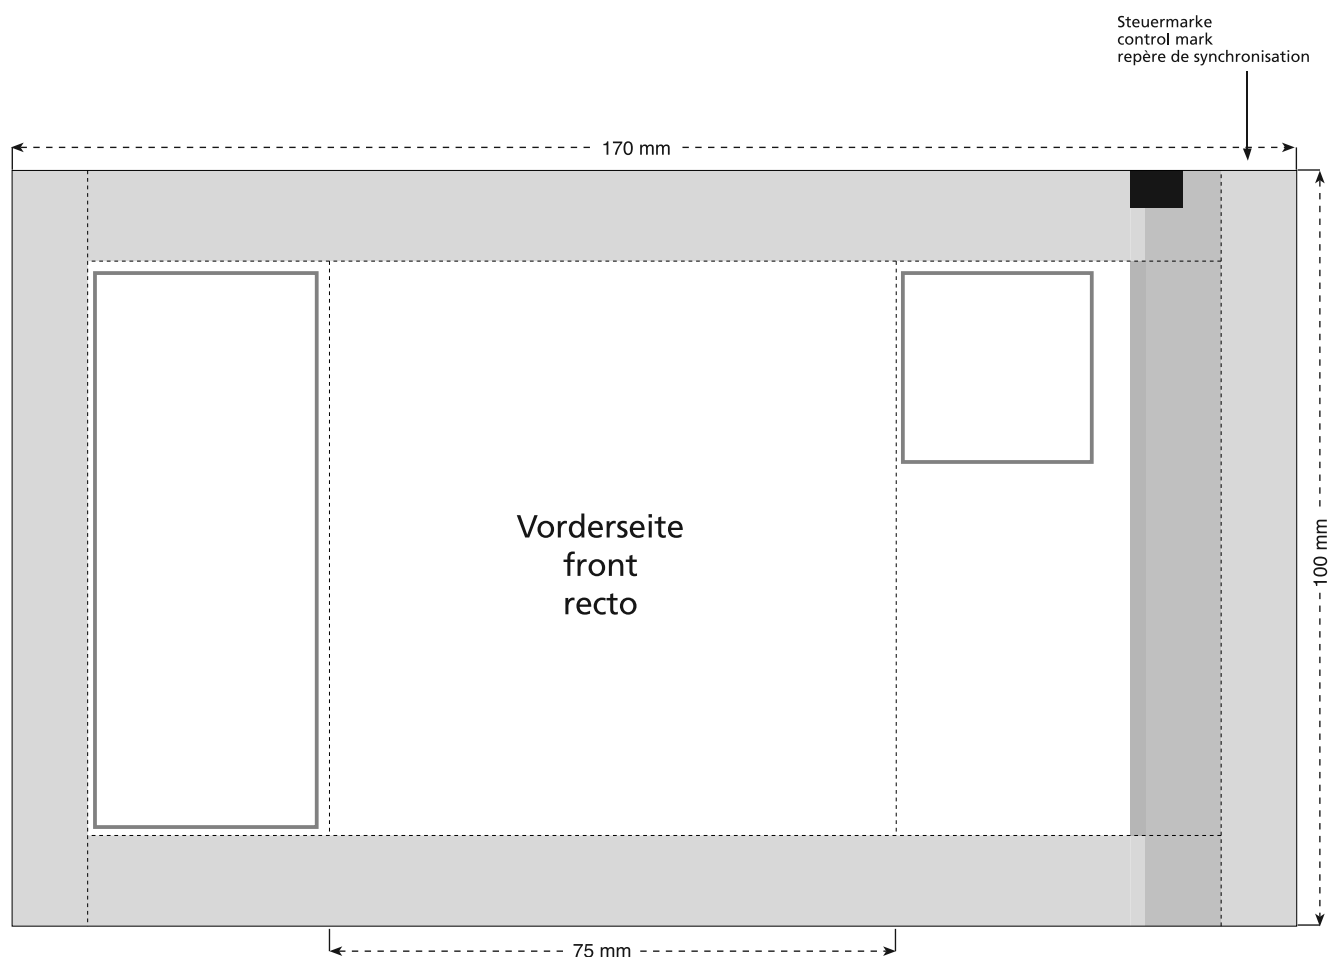

Standskizze · Stand drawing · Croquis avec repères

Artikel Nr. · Article No. : 110109106

Tüte · bag · sachet 75 x 100 mm

-  Bedruckbare Fläche · printing surface · surface d'impression
-  Siegelnaht bedingt bedruckbar · sealing surface can be printed on under some circumstances · surface de fermeture peut être imprimée sous certaines conditions
-  Siegelnaht nicht bedruckbar · sealing surface can't be printed on · surface de fermeture ne peut pas être imprimée
-  Fläche wird durch die Siegelnaht verdeckt · surface is covered by the sealing seam · surface est couverte par un thermoscellage
-  Pflichttexte · mandatory text · textes obligatoires
-  Fläche nicht bedruckbar · surface can't be printed on · surface ne peut pas être imprimée
-  Beschnitt · bleed · découpe