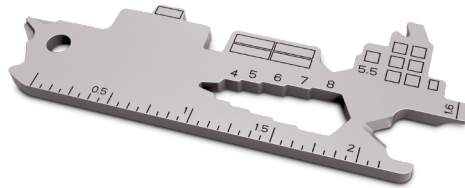

Multifunktionswerkzeug für den Schlüsselbund:
 Mit diesem hochwertigen Begleiter von ROMINOX® haben Sie die wichtigsten Werkzeuge wie Schraubendreher, Lineal oder Sechskantschlüssel immer dabei – im Alltag, Büro oder auf Reisen.

Multifunktional key tool:
 With this high-quality companion from ROMINOX®, you have the most important tools such as screwdrivers, rulers, or six point wrench always at hand – at home, in the office, or on the go.

// KEY TOOL

// KEY TOOL CARGO SHIP

Multifunktionswerkzeug für den Schlüsselbund
 Multifunctional key tool

19 Funktionen inkl. Beschreibung
 19 functions incl. description

1 Stück / 1 piece
 Material Edelstahl / stainless steel