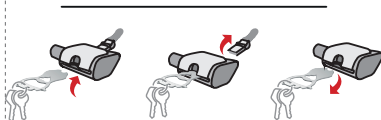

Shop Tool Best Buddy
11 Funktionen / 11 functions

ROMINOX
best buddy

1) Einkaufswagenlöser
einstecken /
insert trolley release key

2) Sicherungskette
lösen /
release safety chain

3) Einkaufswagenlöser
direkt herausziehen /
pull out immediately