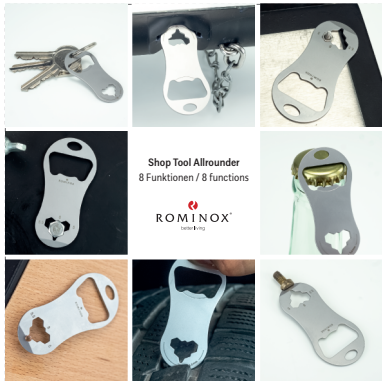

Shop Tool Allrounder
8 Funktionen / 8 functions

ROMINOX
since 1979

1) Einkaufswagenlöser
einstecken /
insert trolley release key

2) Sicherungskette
lösen /
release safety chain

3) Einkaufswagenlöser
direkt herausziehen /
pull out immediately

--- Falzkante

Schlüsselringöse

key ring eyelet

Flaschen-
öffner

bottle opener

Nagelzieher

nail drawer

Einkaufs-
wagenlöser

trolley key

Schlitzschraubendreher

flat-tip screwdriver

Sechskant-
schlüssel (5,5,5,8)

6 point wrench

Reifenprofilmesser

tire tread depth gauge

Edelstahl / stainless steel
1 St. / 1 pc. | Art. ST1003