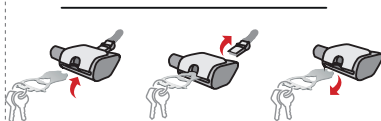

Shop Tool Key
14 Funktionen / 14 functions

ROMINOX
since 1979

1) Einkaufswagenlöser
einstecken /
insert trolley release key

2) Sicherungskette
lösen /
release safety chain

3) Einkaufswagenlöser
direkt herausziehen /
pull out immediately