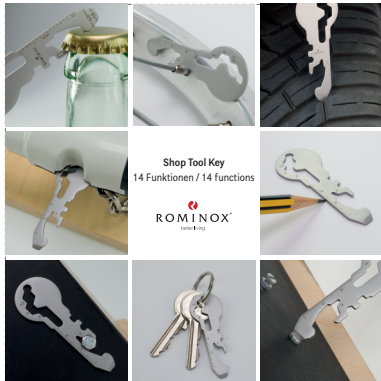

Shop Tool Key
14 Funktionen / 14 functions

ROMINOX
since 1979

1) Einkaufswagenlöser
einstecken /
insert trolley release key

2) Sicherungskette
lösen /
release safety chain

3) Einkaufswagenlöser
direkt herausziehen /
pull out immediately

Speichenvierkant (3.3/3.5)
spoke wrench

Flaschenöffner
bottle opener

Sechskantschlüssel (7)
6 point wrench

Reifenprofilmesser (1.6, 4)
tire tread depth gauge

Edelstahl / stainless steel
1 St. / 1 pc. | Art. ST1005