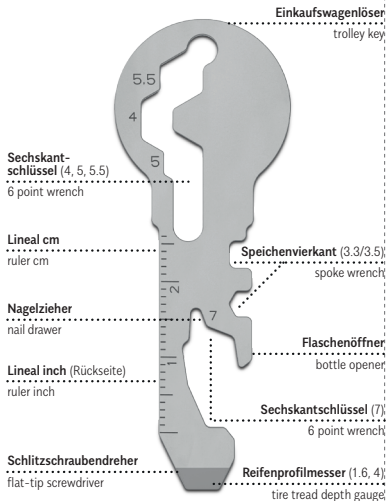

Shop Tool Key
14 Funktionen / 14 functions

ROMINOX
since 1979

1) Einkaufswagenlöser
einstecken /
insert trolley release key

2) Sicherungskette
lösen /
release safety chain

3) Einkaufswagenlöser
direkt herausziehen /
pull out immediately

— — Falzkante

Sechskantschlüssel (4, 5, 5, 5)
6 point wrench

Lineal cm
ruler cm

Nagelzieher
nail drawer

Lineal inch (Rückseite)
ruler inch

Schlitzschraubendreher
flat-tip screwdriver

Einkaufswagenlöser
trolley key

Speichenvierkant (3.3/3.5)
spoke wrench

Flaschenöffner
bottle opener

Sechskantschlüssel (7)
6 point wrench

Reifenprofilmesser (1.6, 4)
tire tread depth gauge

Edelstahl / stainless steel
1 St. / 1 pc. | Art. ST1005