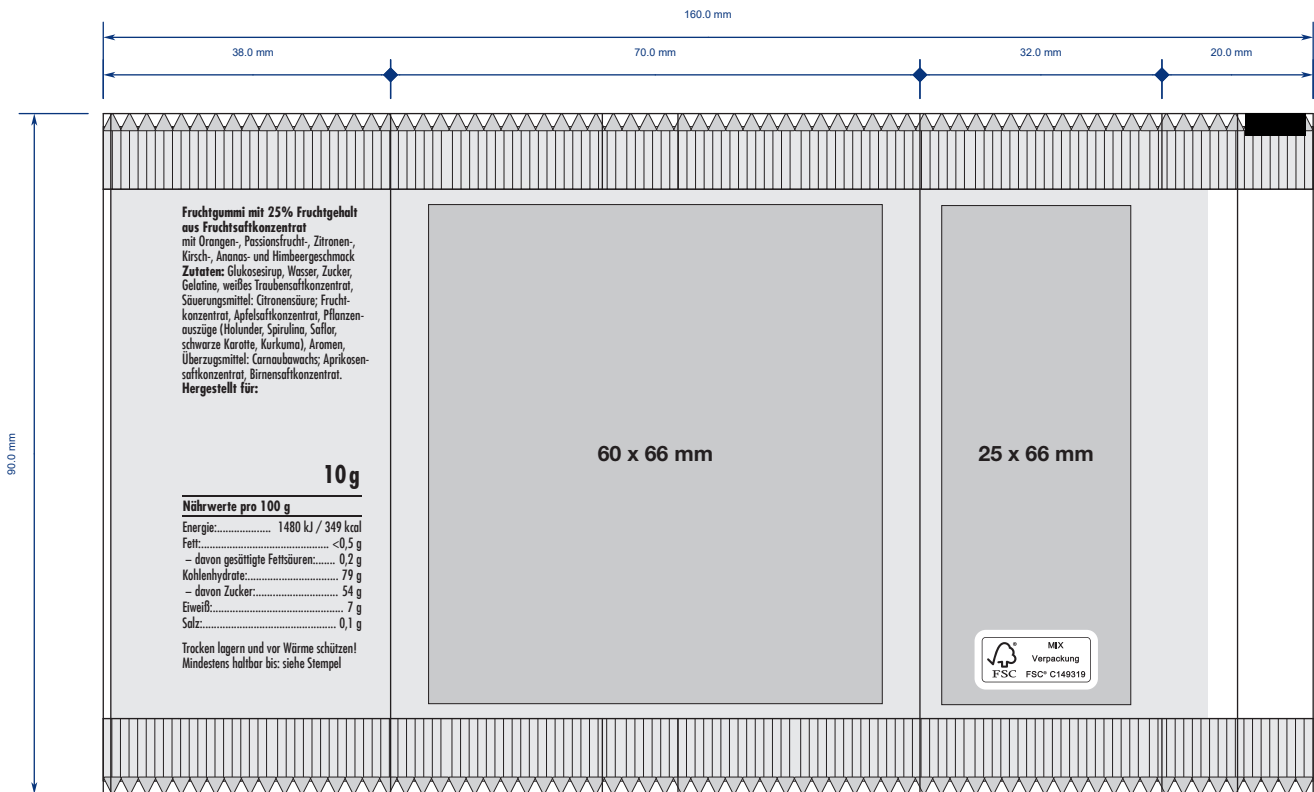

## Fruchtsaftbärchen 10 g - FSC® (Flexodruck)

Das FSC®-Logo darf nicht verkleinert werden!

Siegelnah, 10 mm

Überlappungsnah, weiß bzw. transparent

Druckbereich für Vollflächendruck

optimal lesbarer Druckbereich