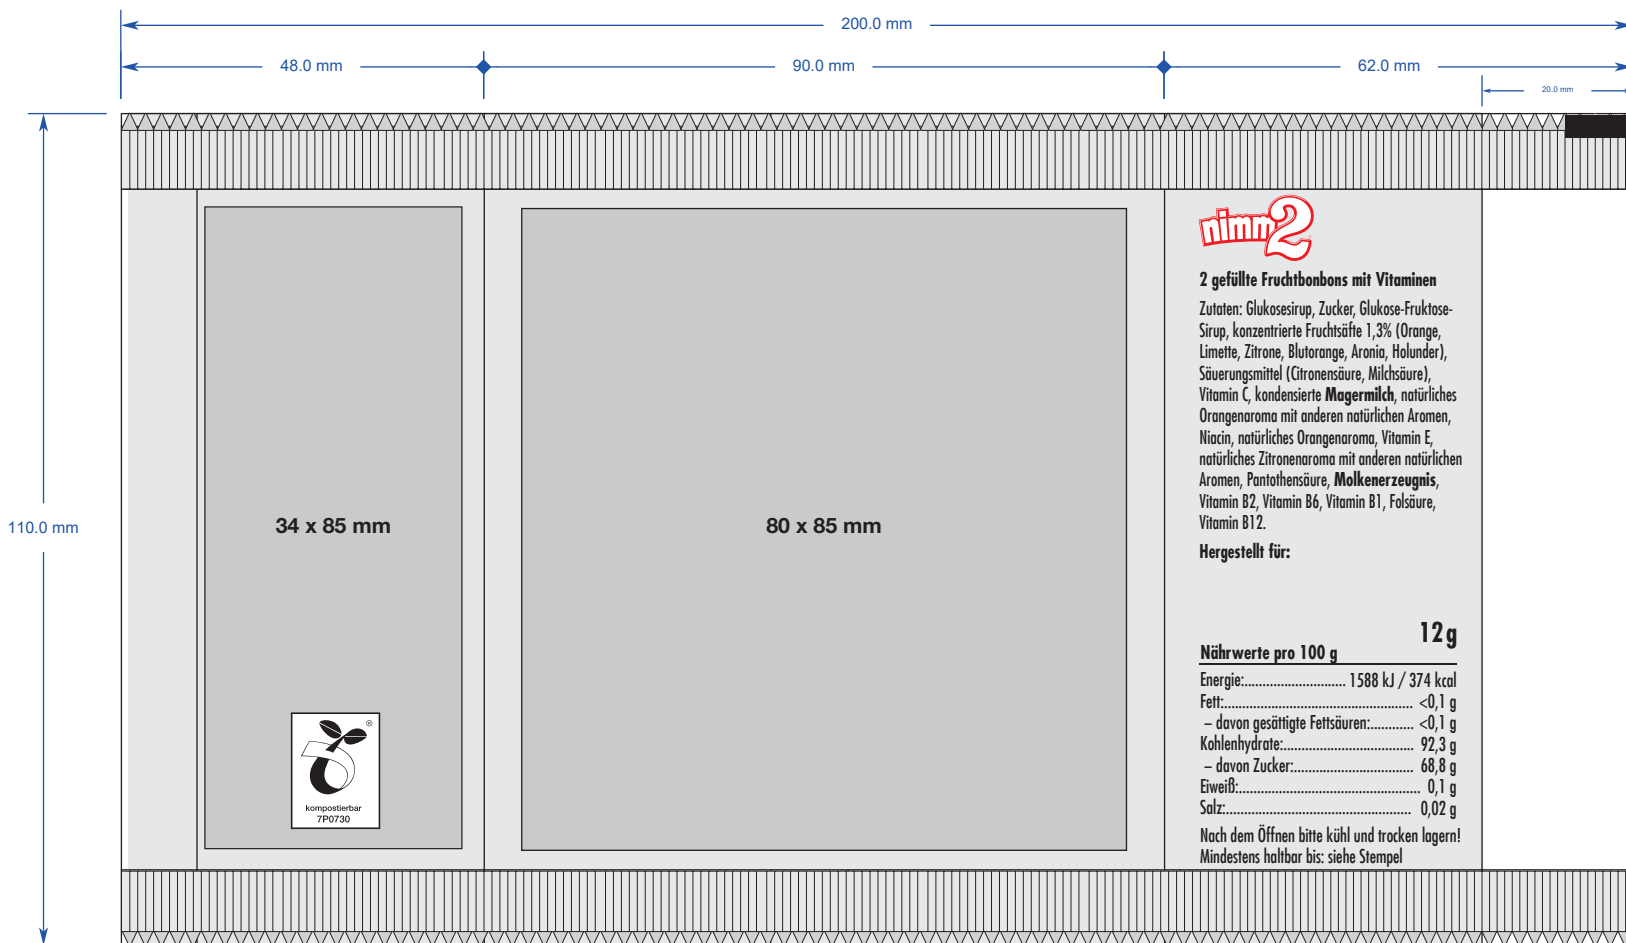

Druckstand

nimm2 Duopack 90 x 110 mm - kompostierbare Folie (Flexodruck)

Bei der kompostierbaren Folie kann es vereinzelt zu Farbabrieb in den Siegelnähten kommen.

**kompostierbar-Logo
darf nur in schwarz
gedruckt werden!**

Siegelnaht, 10 mm

Überlappungsnaht, weiß bzw. transparent

Druckbereich für Vollflächendruck

optimal lesbarer Druckbereich

	Vorzugsweise Dateien die mit Adobe Illustrator (CC), Adobe InDesign (CC) oder Adobe Photoshop (CC) erstellt wurden. PDF-Dateien bitte als PDF/X-4.
	Bilder sollten eine Auflösung von mindestens 300 dpi haben. Logos und Strichmotive 1200 dpi. Die besten Ergebnisse werden mit vektorisierten Daten erzielt. Schriften vektorisieren oder sämtliche verwendeten Schriften mitliefern (für PC).
	Als CMYK (4c Euroskala) oder als Sonderfarben (HKS-K oder PANTONE® C) angeben. Kein RGB! Druckfarben sind immer lasierend. Lasierende Farben sind nicht deckend und erzielen oftmals nicht die gewünschte Farbe, wenn sie nicht zuvor mit weiß unterlegt wird.
	Seit dem 13. Dezember 2014 müssen die Vorschriften der EU-Verordnung 1169/2011 betreffend die Information der Verbraucher über Lebensmittel (Lebensmittel-Informationsverordnung oder LMIV) eingehalten werden. Diese beinhaltet das Zutatenverzeichnis, Hervorhebung allergener Zutaten, Bezeichnung des Lebensmittels (Sichtfeld), Nettofüllmenge (Sichtfeld), Mindesthaltbarkeitsdatum sowie Name und vollständige Anschrift des Inverkehrbringers. Seit 13. Dezember 2016 sind zudem die Nährwertinformationen anzugeben. Alle Pflichtangaben müssen deutlich, gut lesbar und mit einer Mindestschriftgröße von 1,2 mm bezogen auf die „x-Höhe“ erfolgen. Ist die größte Oberfläche der Verpackung kleiner als 80 cm² ist die Mindestschriftgröße 0,9 mm. Bei Kleinstverpackungen – das bedeutet weniger als 10 Quadratzentimeter bei der größten Oberfläche – müssen nur die wichtigsten Pflichtangaben angebracht werden (Bezeichnung des Lebensmittels, Nettofüllmenge, Mindesthaltbarkeitsdatum) – jedoch auch in der Schriftgröße von 0,9 mm bezogen auf das kleine x.