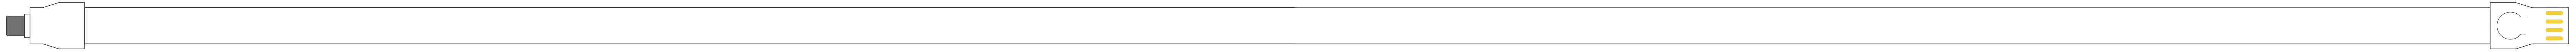

Laceyard Type-C

CC Digitaldruck (4C) / digital printing

Bitte beachten Sie, dass die Werbeanbringung im Digitaldruck nach CMYK erfolgt. Pantone-Werte können nur annähernd umgesetzt werden. In dem Nylonmaterial befindet sich jeweils ein Kabelstrang am Rand, der speziell bei hell gewählten Lanyardfarben minimal sichtbar wird. Dies stellt kein Reklamationsgrund dar, im Zweifelsfall bestellen Sie bitte ein Andruckmuster zur Genehmigung.

Please note that the advertising is done in digital printing according to CMYK. Pantone values can only approximate be implemented. In the nylon material there is a wire harness on the edge, which is specially for bright selected Lanyard-colors become minimally visible. This is not a reason for complaint, in case of doubt please order a product with imprint for approval.

840mm

Vorderseite / front

Rückseite / back