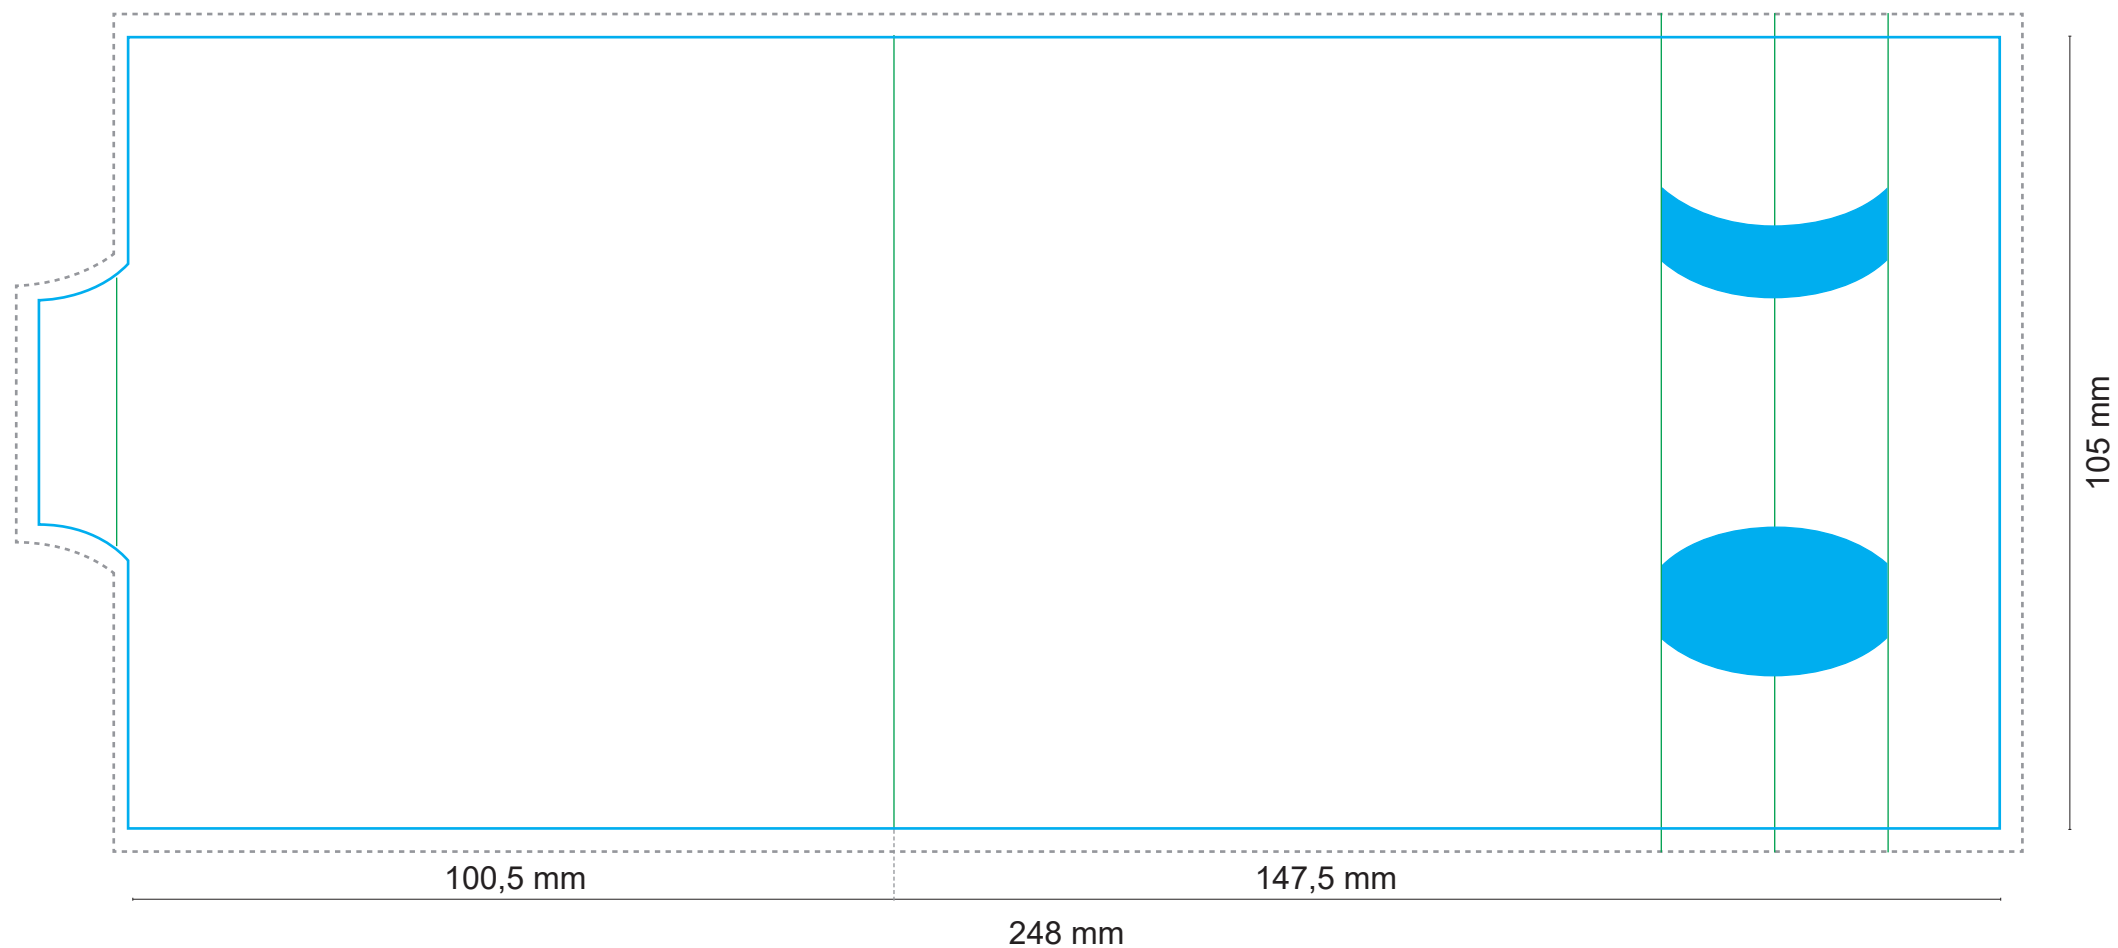

Tea ClapCard

248 x 105 mm

- Stanzkontur
- Falz
- 3 mm Beschnittzugabe

Tea ClapCard

248 x 105 mm

- Cut
- Fold
- 3 Bleed

Vorderseite / Front Side

Rückseite / Back Side