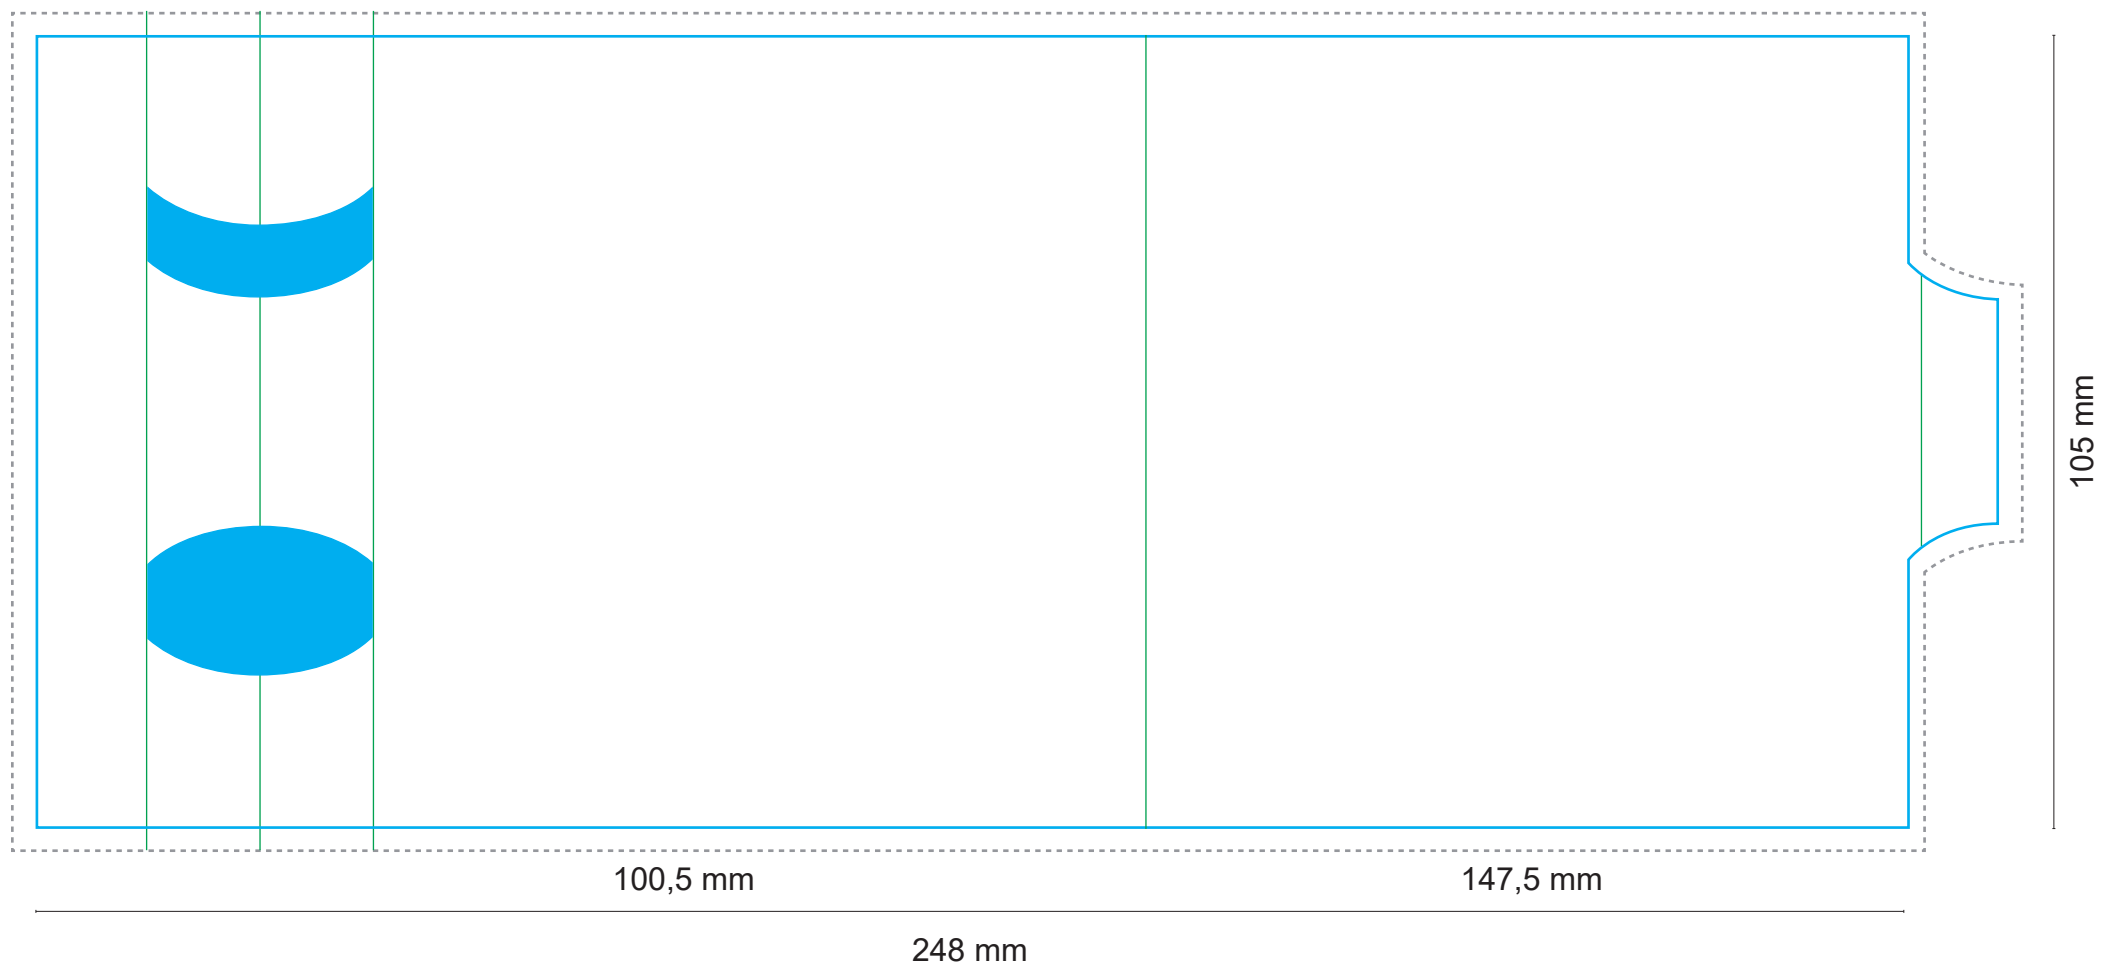

Tea ClapCard

248 x 105 mm

- Stanzkontur
- Falz
- 3 mm Beschnittzugabe

Tea ClapCard

248 x 105 mm

- Cut
- Fold
- 3 Bleed

Vorderseite / Front Side

Rückseite / Back Side