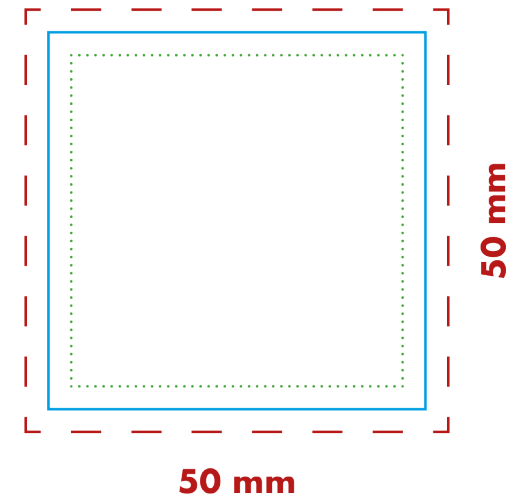

LogoEi Kerze 4er-Box

Aufkleber 4c - Druckposition: Box

Druckvorlage Originalgröße

- Endformat
- - - 3 mm Beschnittzugabe
- 3 mm Schutzbereich

Druckvorlage als PDF oder Vektor-Datei

Druckposition: Box
Druckformat: 50 x 50 mm Druck: 4c