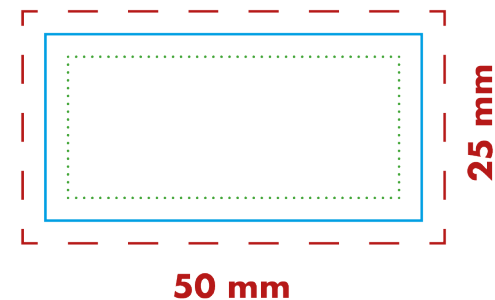

LogoEi Kerze 4er-Box

Druck 4c - Druckposition: Box

Druckvorlage Originalgröße

— Endformat 3 mm Schutzbereich
- - - - - 3 mm Beschnittzugabe

Druckvorlage als PDF in 300 DPI
Druckposition: Box
Druckformat: 50 x 25 mm Druck: 4c