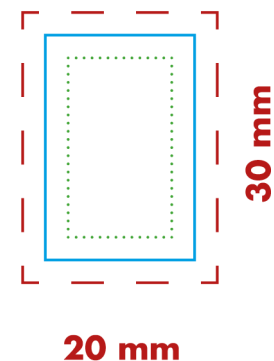

LogoEi Kerze 4er-Box

LogoEi Druck 1c - Druckposition: Kerze

Druckvorlage Originalgröße

- Endformat
- - - 3 mm Beschnittzugabe
- 3 mm Schutzbereich

Druckvorlage als PDF oder Vektor-Datei
Druckposition: Kerze
Druckformat: 30 x 20 mm Druck: 1c
HINWEIS: Beschnittzugabe und Schutzbereich sind für diese Druckart unerheblich.