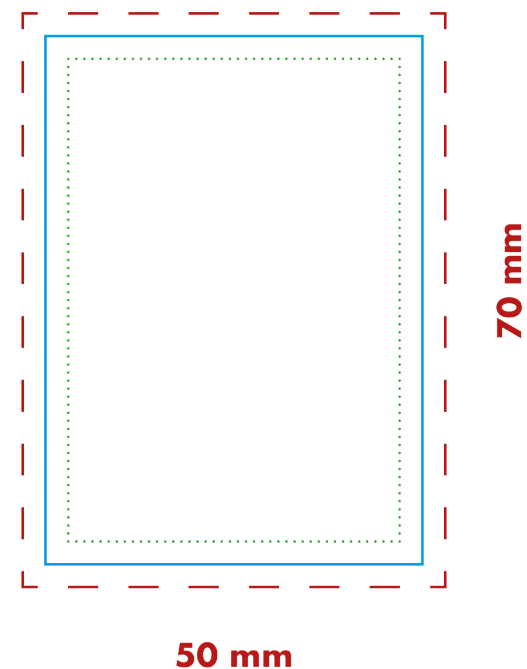

LogoEi 6er Snack-Box

Druck 1c - Druckposition: Box

Druckvorlage Originalgröße

- Endformat
- - - 3 mm Beschnittzugabe
- 3 mm Schutzbereich

Druckvorlage als PDF oder Vektor-Datei
Druckposition: Box
Druckformat: 70 x 50 mm Druck: 1c
HINWEIS: Beschnittzugabe und Schutzbereich sind für diese Druckart unerheblich.