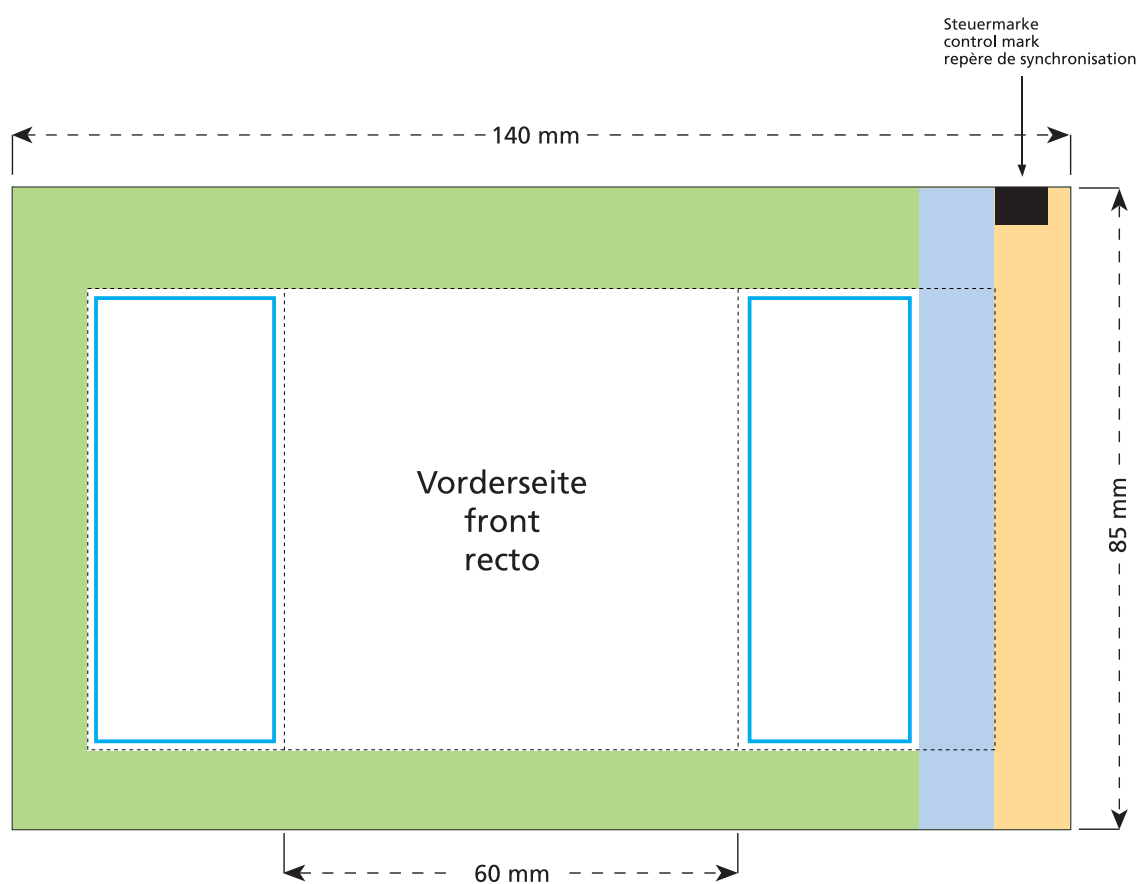

Artikel Nr. / Article No.: 110411102

Fruchtgummi-Tütchen, Nostalgie Cars

Fruit gum bag, Nostalgie Cars

Gommes de fruits en sachet, Nostalgie Cars

Tüte / bag / sachet: 60 x 85 mm

- Bedruckbare Fläche · printing surface · surface d'impression
- Siegelnaht bedingt bedruckbar · sealing surface can be printed on under some circumstances · surface de fermeture peut être imprimée sous certaines conditions
- Siegelnaht nicht bedruckbar · sealing surface can't be printed on · surface de fermeture ne peut pas être imprimée
- Fläche wird durch die Siegelnaht verdeckt · surface is covered by the sealing seam · surface est couverte par un thermoscellage
- Pflichttexte · mandatory text · textes obligatoires
- Fläche nicht bedruckbar · surface can't be printed on · surface ne peut pas être imprimée
- Beschnitt · bleed · découpe