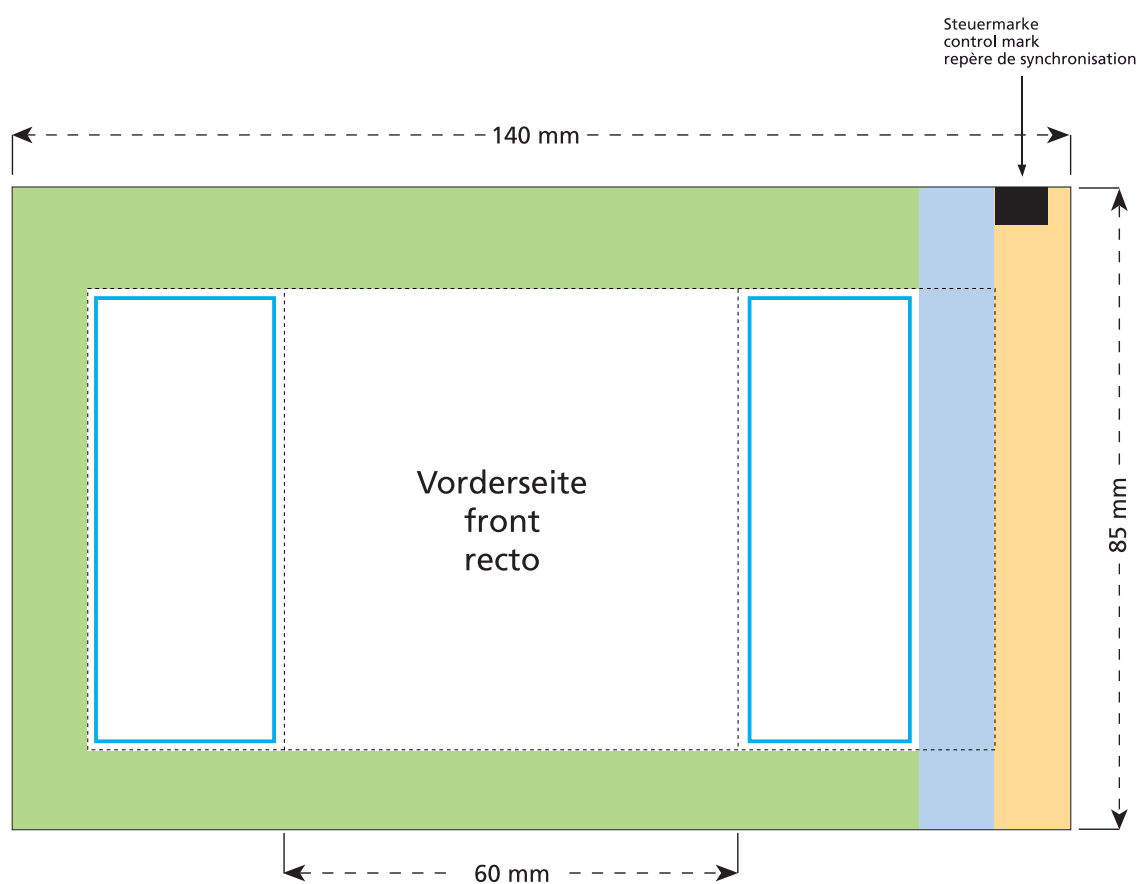

Artikel Nr. / Article No.: 110411114

Fruchtgummi-Tütchen, @-Zeichen

Fruit gum bag, @-sign

Gommes de fruits en sachet, @-signe

Tüte / bag / sachet: 60 x 85 mm

- Bedruckbare Fläche · printing surface · surface d'impression
- Siegelnaht bedingt bedruckbar · sealing surface can be printed on under some circumstances · surface de fermeture peut être imprimée sous certaines conditions
- Siegelnaht nicht bedruckbar · sealing surface can't be printed on · surface de fermeture ne peut pas être imprimée
- Fläche wird durch die Siegelnaht verdeckt · surface is covered by the sealing seam · surface est couverte par un thermoscellage
- Pflichttexte · mandatory text · textes obligatoires
- Fläche nicht bedruckbar · surface can't be printed on · surface ne peut pas être imprimée
- Beschnitt · bleed · découpe