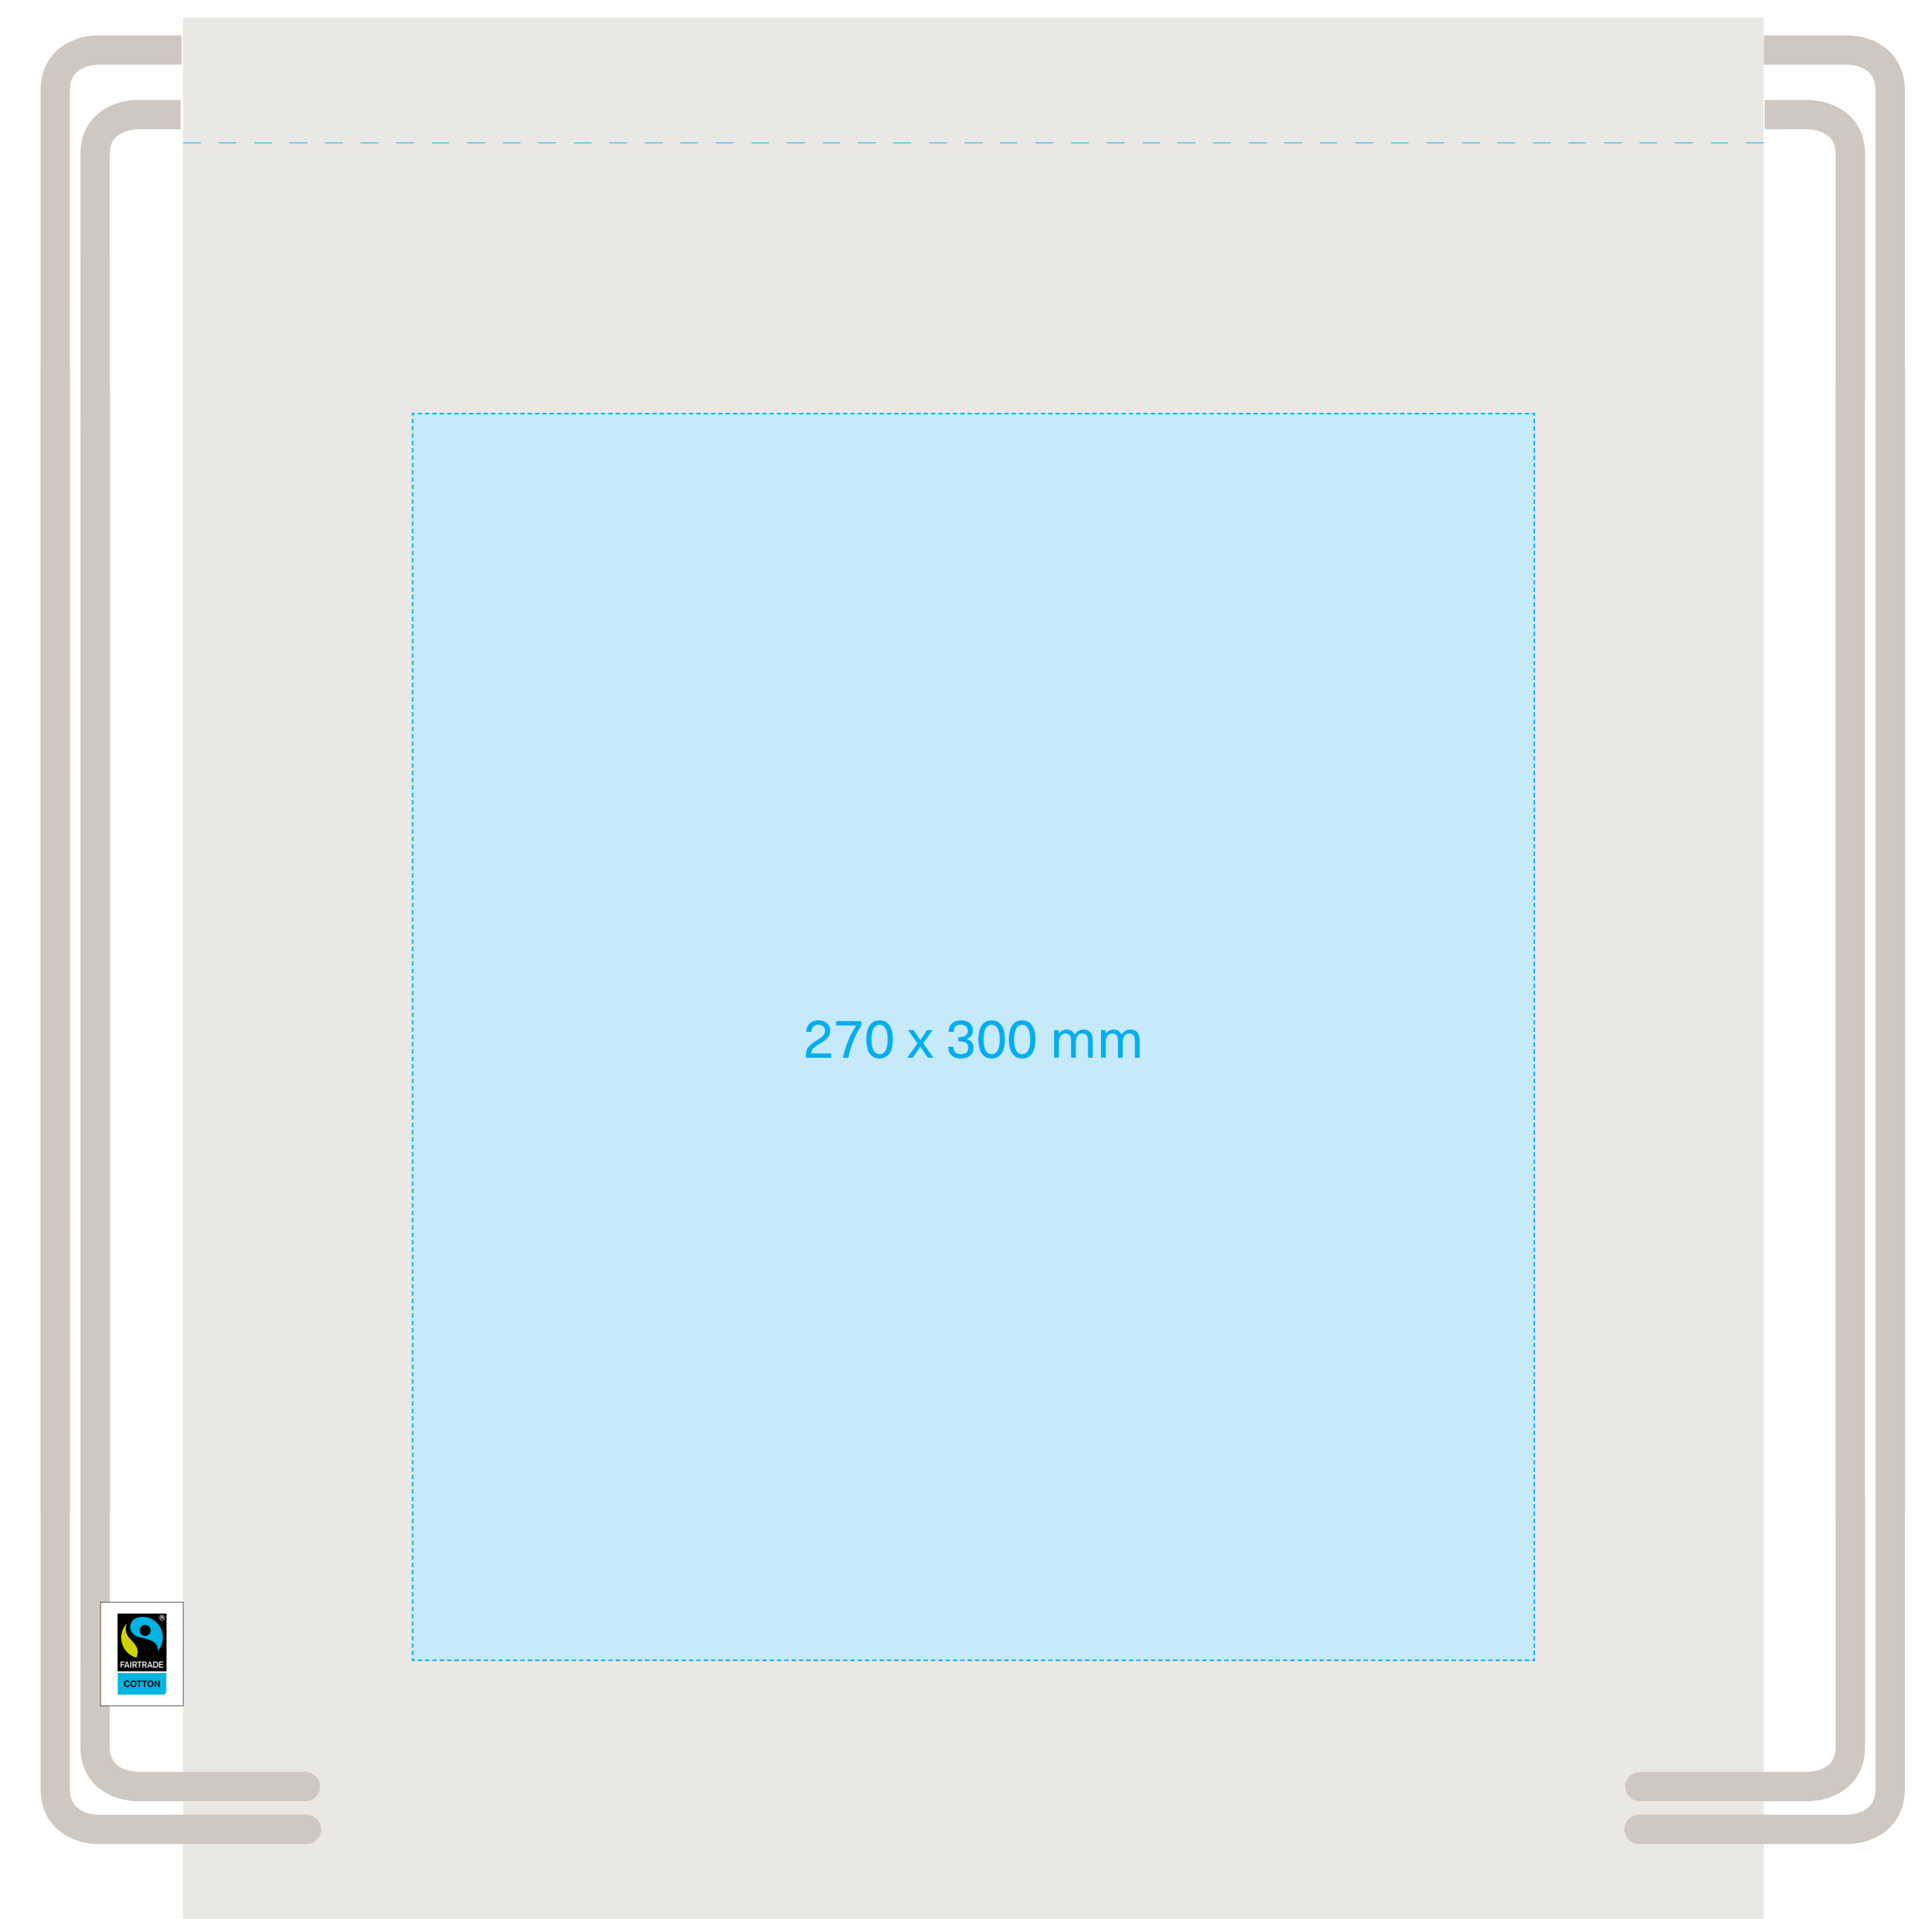

## Standskizze / sketch **Hanna**

Vorderseite / Front:

Rückseite / Back:

**Maximale Druckfläche: 270 x 300 mm**  
maximum printing area: 270 x 300 mm