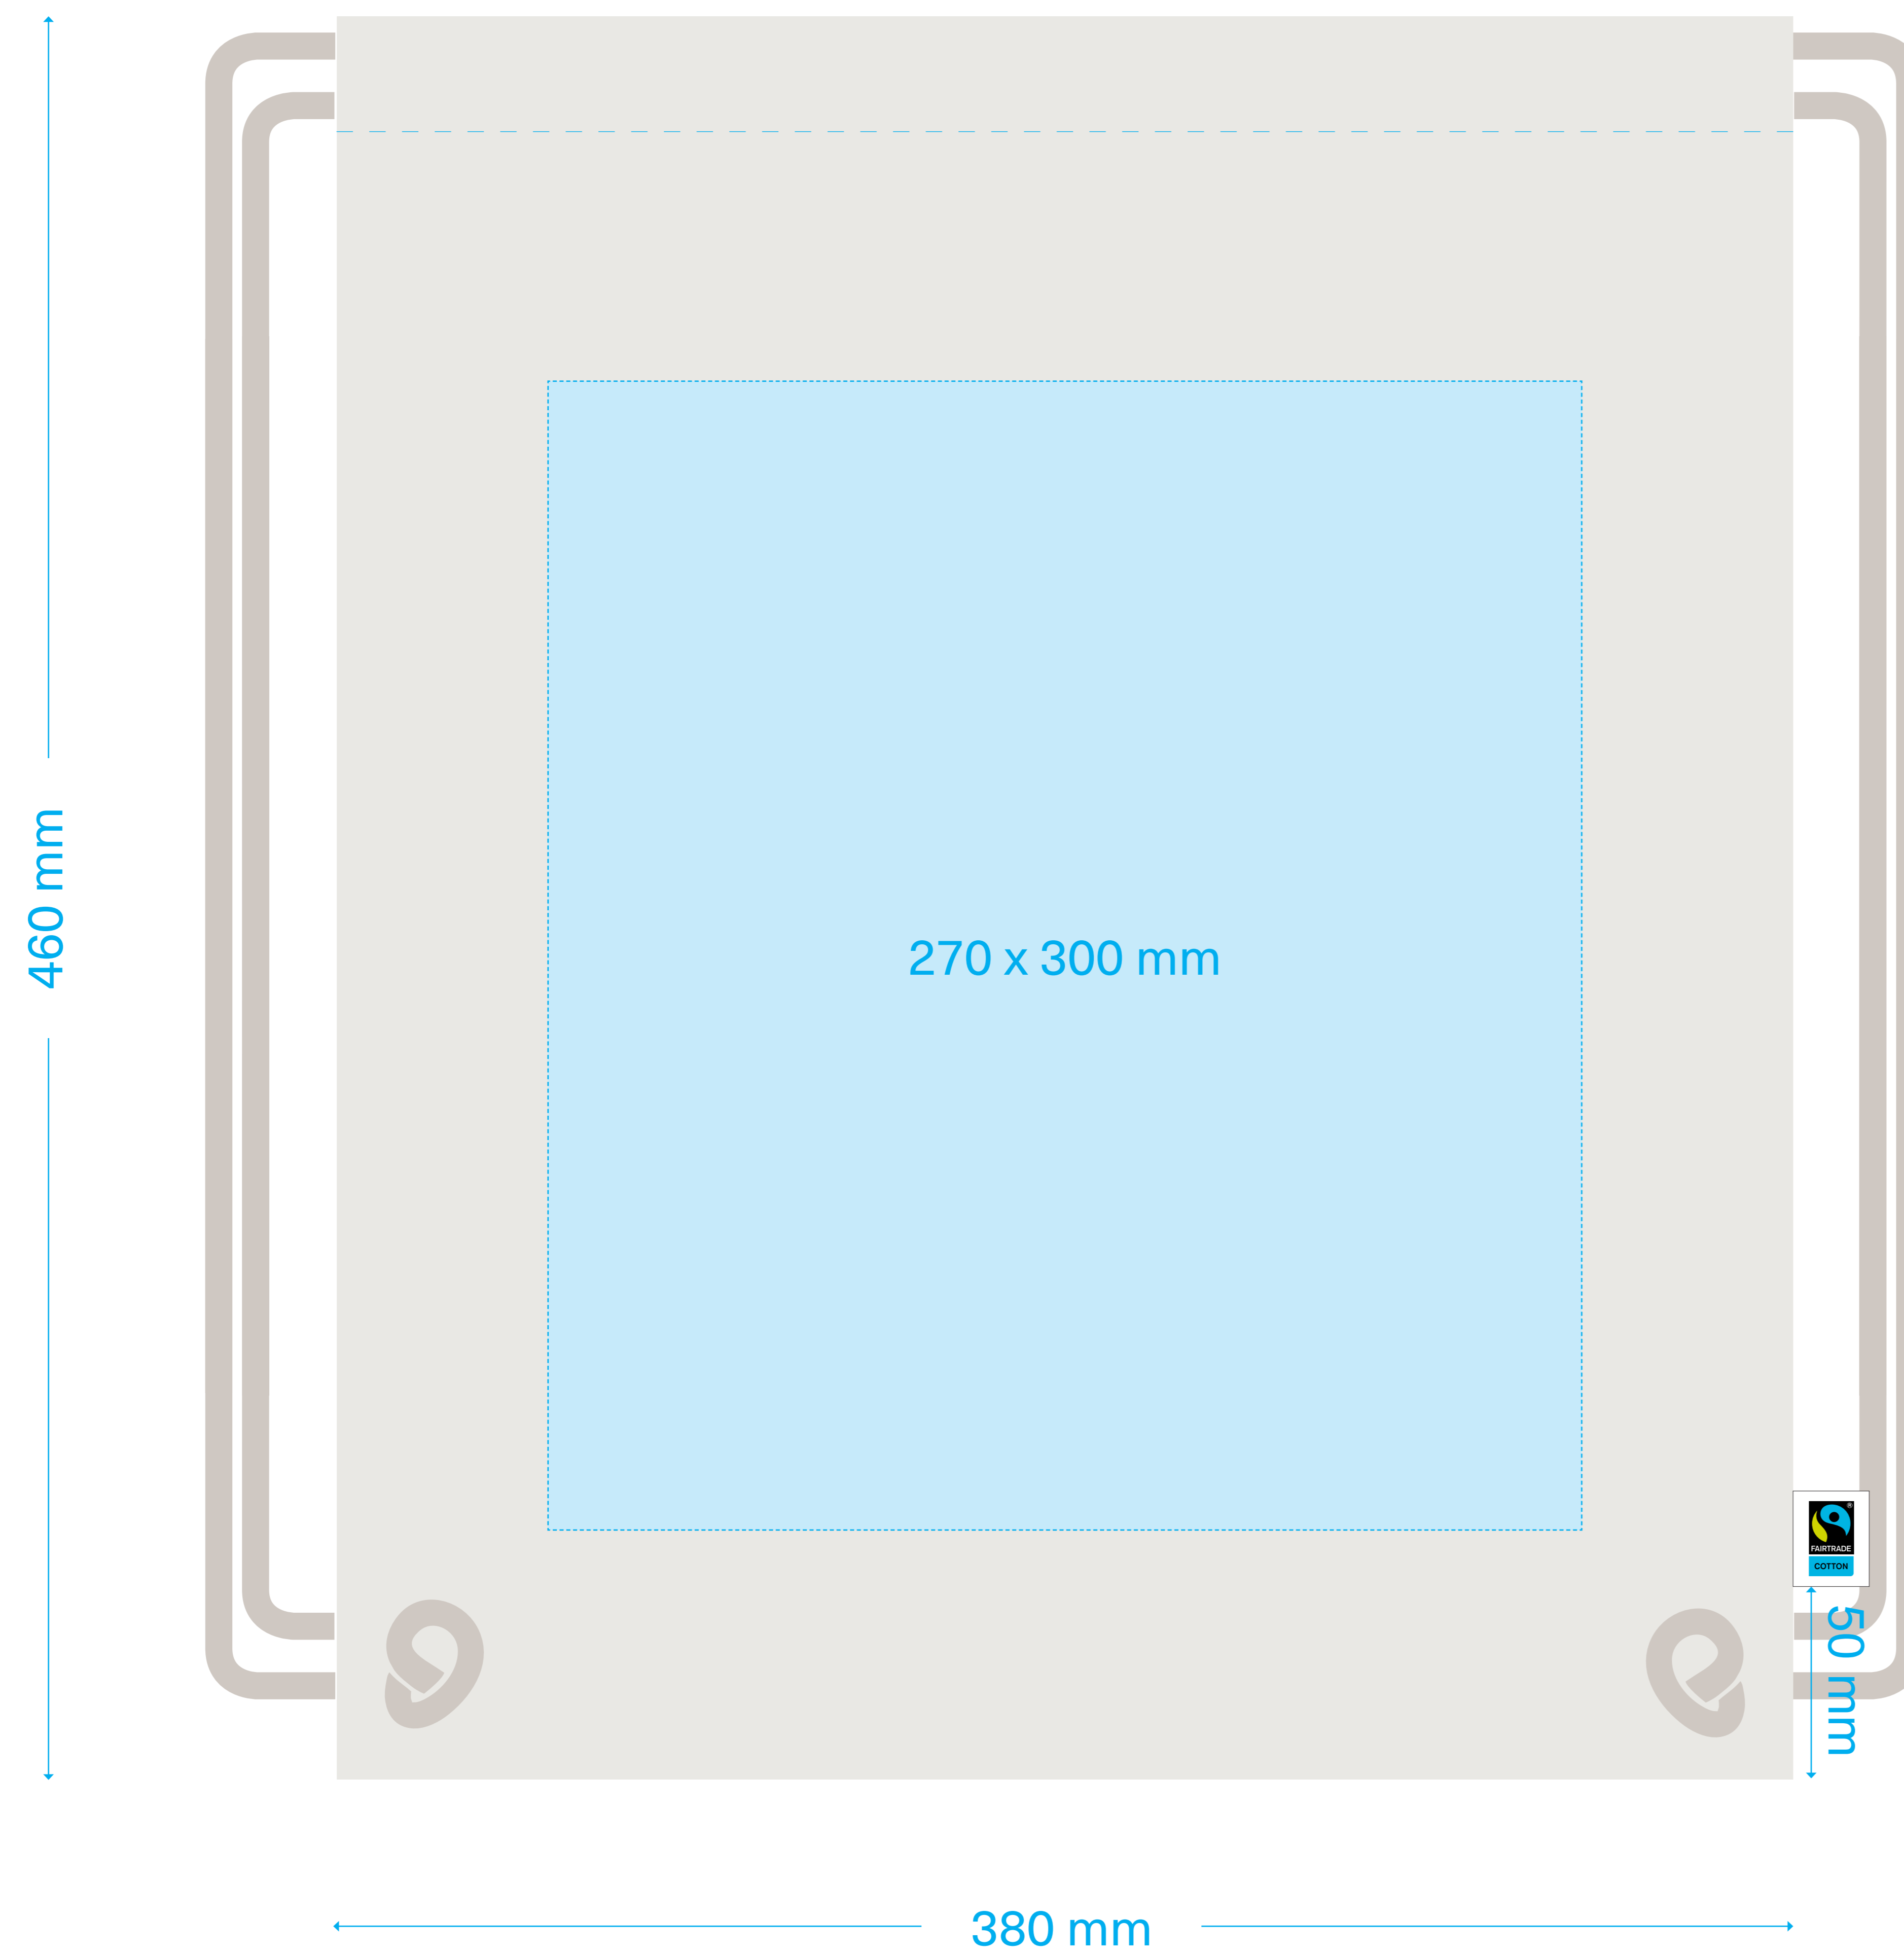

## Standskizze / sketch **Hanna**

Vorderseite / Front:

Rückseite / Back:

**Maximale Druckfläche: 270 x 300 mm**  
maximum printing area: 270 x 300 mm