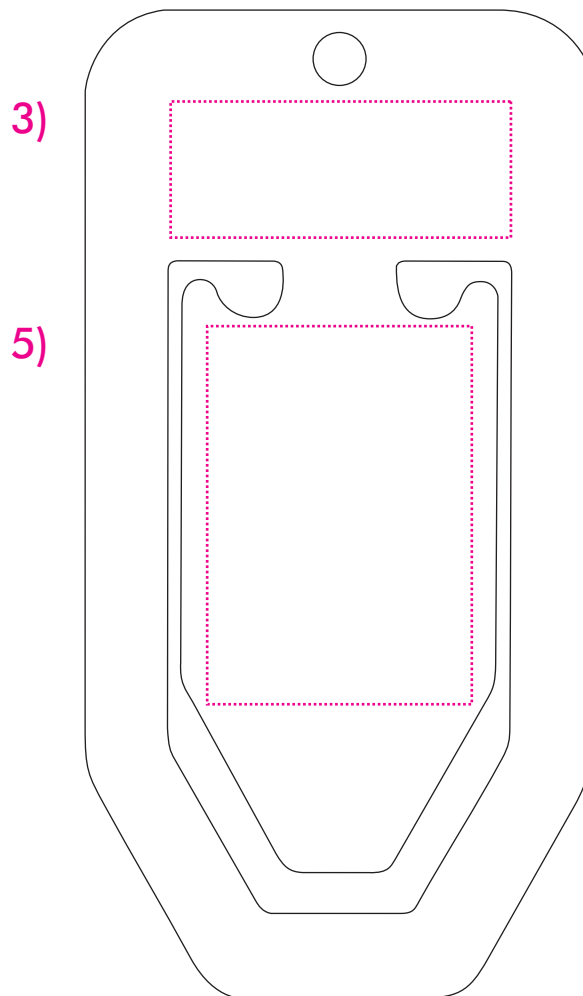

Sieb-/Tampondruck

Seite 1/2

Screen- / Pad printing | Zeefdruk / Tampondruk | Sérigraphie / Impression au tampon |
Serigrafía / Tampografía | Serigrafia / Tampografia

Art.Nr. 7018

3) 45 x 18 mm

5) 35 x 50 mm

Max. Druckfläche

Max. print area

Max. drukoppervlakte

Surface d'impression

Superficie máxima de impresión

Max. misure stampa

Druck max. 7c

Print max. 7c

Max. aantal kleuren druk 7c

Impression max. 7c

Impresión max. 7c

Max. colori da stampa 7c

Art.Nr. 7018

1) 65 x 128 mm

Max. Druckfläche

Max. print area

Max. drukoppervlakte

Surface d'impression

Superficie máxima de impresión

Max. misure stampa

1)