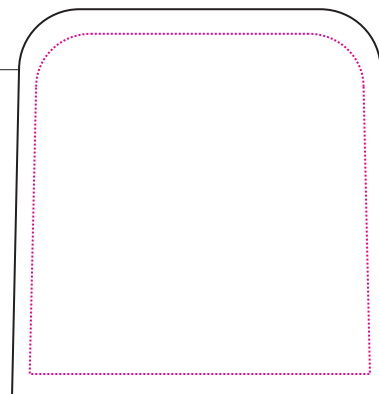

Sieb-/Tampondruck

Screen- / Pad printing | Zeefdruk / Tampondruk | Sérigraphie / Impression au tampon |
Serigrafia / Tampografía | Serigrafia / Tampografia

Art.Nr. 7023PC

- 1) 45 x 45 mm
- 14) 45 x 45 mm
- 2) 45 x 45 mm
- 15) 45 x 45 mm

Max. Druckfläche
Max. print area
Max. drukoppervlakte
Surface d'impression
Superficie máxima de impresión
Max. misure stampa

Druck max. 7c
Print max. 7c
Max. aantal kleuren druk 7c
Impression max. 7c
Impresión max. 7c
Max. colori da stampa 7c

Einzelblattdruck
Single sheet print
bedrukking memoblaadjes
Impression feuille à feuille
impresion hoja a hoja
personalizzazione foglietti

98mm

98mm

1)

14)

2)

15)