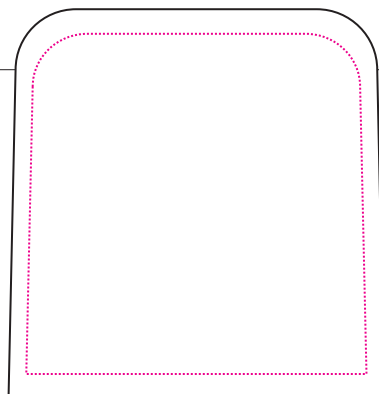

Sieb-/Tampondruck

Screen- / Pad printing | Zeefdruk / Tampondruk | Sérigraphie / Impression au tampon |
Serigrafia / Tampografía | Serigrafia / Tampografia

Art.Nr. 7023PC

- 1) 45 x 45 mm
- 14) 45 x 45 mm
- 2) 45 x 45 mm
- 15) 45 x 45 mm

Max. Druckfläche
Max. print area
Max. drukoppervlakte
Surface d'impression
Superficie máxima de impresión
Max. misure stampa

Druck max. 7c
Print max. 7c
Max. aantal kleuren druk 7c
Impression max. 7c
Impresión max. 7c
Max. colori da stampa 7c

Einzelblattdruck
Single sheet print
bedrukking memoblaadjes
Impression feuille à feuille
impresion hoja a hoja
personalizzazione foglietti

98mm

98mm

1)

14)

2)

15)