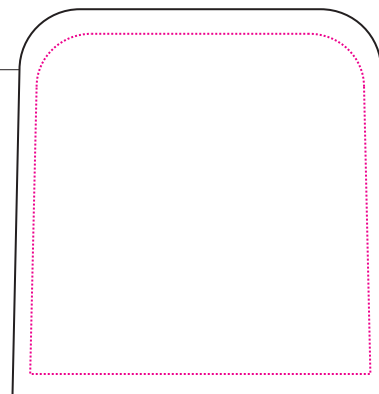

Sieb-/Tampondruck

Screen- / Pad printing | Zeefdruk / Tampondruk | Sérigraphie / Impression au tampon |
Serigrafia / Tampografía | Serigrafia / Tampografia

Art.Nr. 7023PC

- 1) 45 x 45 mm
- 14) 45 x 45 mm
- 2) 45 x 45 mm
- 15) 45 x 45 mm

Max. Druckfläche
Max. print area
Max. drukoppervlakte
Surface d'impression
Superficie máxima de impresión
Max. misure stampa

Druck max. 7c
Print max. 7c
Max. aantal kleuren druk 7c
Impression max. 7c
Impresión max. 7c
Max. colori da stampa 7c

Einzelblattdruck
Single sheet print
bedrukking memoblaadjes
Impression feuille à feuille
impresion hoja a hoja
personalizzazione foglietti

98mm

98mm

1)

14)

2)

15)