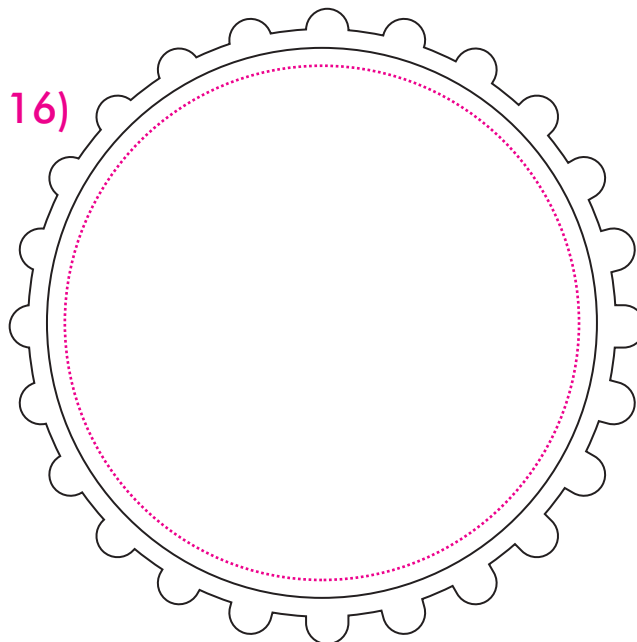

Impression max. 7c

Impresión max. 7c

Max. colori da stampa 7c

Art.Nr. 7131

16) ø 68 mm

Max. Druckfläche

Max. print area

Max. drukoppervlakte

Max. print area

Max. drukoppervlakte

Surface d'impression

Superficie máxima de impresión

Max. misure stampa

Seite 3/3

■ 3mm Beschnittzugabe - 3 mm Bleed - 3 mm valse snit - 3 mm saigner - Sangrado de 3 mm - 3 mm di abbondanza
..... Begrenzung wichtiger Motivdetails/border important picture details/ Begrenzing belangrijke Motief details/
Touchent important image details/ Limitacion importantes detalles del diseño/ Limitazione importanti dettagli disegno (64 x 64 mm)