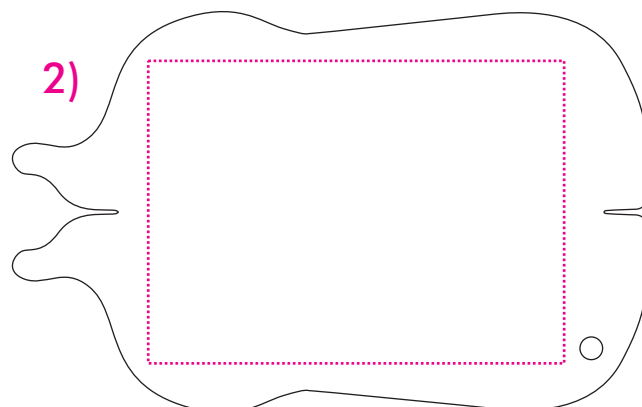

Siebdruck

Screenprinting | Zeefdruk | Sérigraphie | Serigrafía | Serigrafia

Seite 1/2

Art.Nr. 8274FRC

1) 55 x 40 mm

2) 55 x 40 mm

Max. Druckfläche

Max. print area

Max. drukoppervlakte

Surface d'impression

Superficie máxima de impresión

Max. misura stampa

Art.Nr. 8274FRC

1) 80 x 50 mm

2) 80 x 50 mm

Max. Druckfläche

Max. print area

Max. drukoppervlakte

Surface d'impression

Superficie máxima de impresión

Max. misura stampa