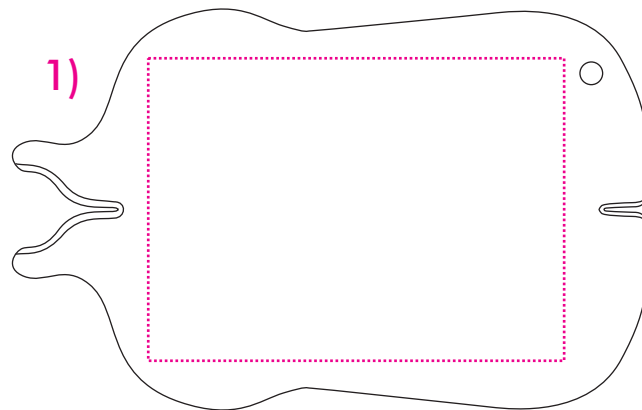

Siebdruck

Screenprinting | Zeefdruk | Sérigraphie | Serigrafía | Serigrafia

Seite 1/2

Art.Nr. 8274FRC

1) 55 x 40 mm

2) 55 x 40 mm

Max. Druckfläche

Max. print area

Max. drukoppervlakte

Surface d'impression

Superficie máxima de impresión

Max. misura stampa

Art.Nr. 8274FRC

1) 80 x 50 mm

2) 80 x 50 mm

Max. Druckfläche

Max. print area

Max. drukoppervlakte

Surface d'impression

Superficie máxima de impresión

Max. misura stampa