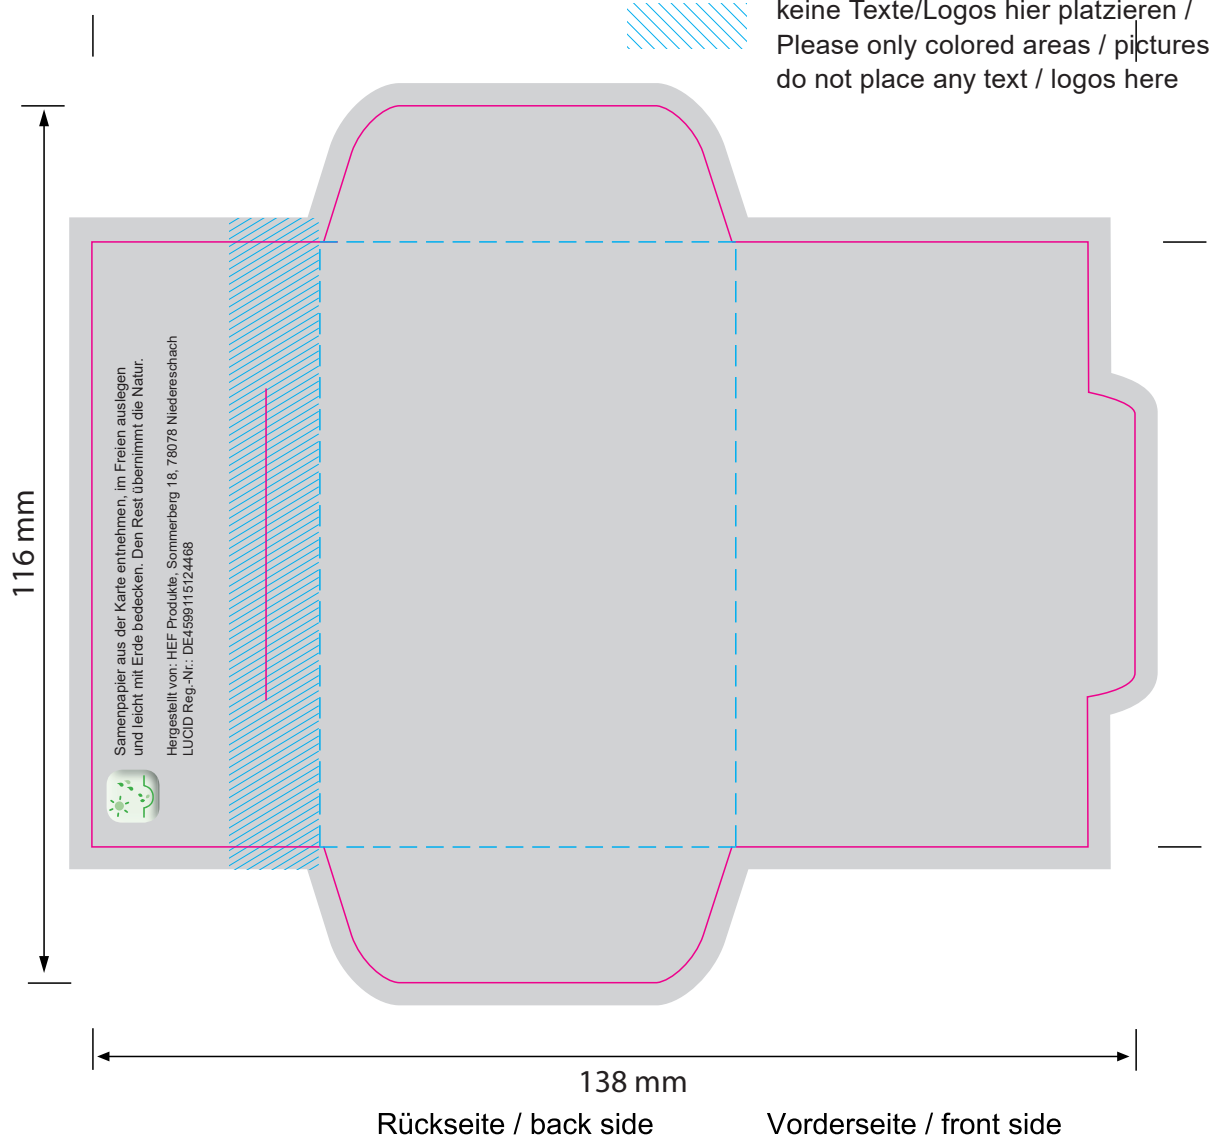

## Bienen Samenpapier / Bee seed-paper

(Digitaldruck/Offsetdruck) / (Digital printing/Offset printing)

■ Vollfläche / full surface  
Bitte 3 mm Beschnitt anlegen /  
Please provide 3 mm bleed

— Schnitt / Cut

- - - Nut / Nut

▨ Bitte nur farbige Flächen/Bilder,  
keine Texte/Logos hier platzieren /  
Please only colored areas / pictures,  
do not place any text / logos here

**Bitte beachten Sie die Informationen zur Datenanlieferung in unseren wichtigen Hinweisen.**

*only work on our design level.*

Stand- & Schnittmarkenebene *nicht zu verändern.*

*do not change positioning & trim mark level.*

Sonderfarbe „Stand und Maße“ & „Vollfläche“ nicht zu verändern oder zu löschen.

*do not change or delete the special colour for “positioning and measurements” & “full surface”.*

Bilder und Schriften müssen eingebettet werden.

*Images and writings must be embedded.*